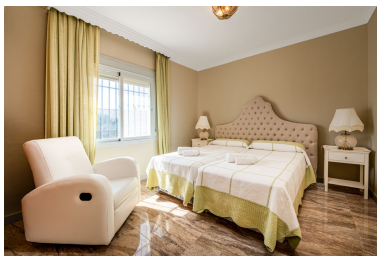

Precio: 2.550.000 €

Estado: Venta

Tipo de propiedad: Villa

Plazas: por petición

Día de la impresión : 22nd
Octubre 2024

Descripción: Magnífica villa de 4 dormitorios situada en una exclusiva ubicación frente a la playa en Marbella Este. Esta excepcional propiedad ofrece acceso directo a una playa poco concurrida, ofreciendo privacidad y tranquilidad a todo los residentes. La propiedad cuenta con amplios dormitorios y con 4 baños perfectamente distribuidos en la planta principal de la vivienda. La suite principal cuenta con una terraza privada cubierta con acceso directo al jardín, en la cual se pueden disfrutar de perfectas veladas con el sonido del Mar Mediterráneo de fondo. En cuanto a las zonas exteriores, esta vivienda ofrece un amplio jardín que rodea la villa, creando un ambiente exuberante de zonas verdes que realza la belleza de esta propiedad de estilo Mediterránea. Sin duda alguna, esta villa presenta una extraordinaria oportunidad para vivir en una de las zonas más exclusivas y pacíficas de Marbella a tan solo unos pasos del Mar Mediterráneo.