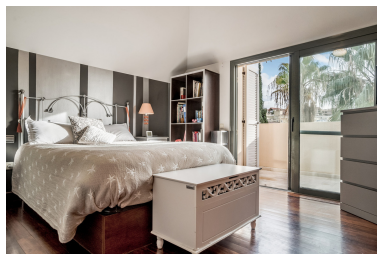

Precio: 950.000 €

Estado: Venta

Tipo de propiedad: Ático

Plazas: por petición

Día de la impresión : 22nd
Octubre 2024

Descripción: De acuerdo, no busques más. Tenemos el ático dúplex más exclusivo de toda Nueva Andalucía. Esta propiedad ofrece todo lo que busca cualquier amante de esta zona de Marbella. Cerca del campo de Golf de Los Naranjos, con la tranquilidad y quietud que eso otorga, cerca de todo tipo de servicios y zonas de ocio y a pocos minutos de Puerto Banús. La vivienda es enorme, y está diseñada de la siguiente manera: Cuando entramos en la vivienda nos encontramos con un enorme salón comedor y estudio diáfano (antes era la habitación principal, ahora convertida en espacioso salón) y una cocina totalmente equipada. La planta baja está rodeada por una terraza increíble, con unas vistas espectaculares. Tanto es así, que tenemos orientación este, sud y oeste en las terrazas. La planta baja también tiene un trastero y un aseo, cerca de las escaleras, que nos llevan a la planta superior. Allí, nos encontramos con un baño completo, una habitación espaciosa con terraza privada, un trastero y una habitación de matrimonio, también con terraza privada y un enorme baño en suite. La comunidad, una de las más exclusivas de Nueva Andalucía, ofrece todo tipo de servicios, como conserje, vigilancia, piscina y sauna. La propiedad también viene con garaje y trastero subterráneo incluido. Sin duda, esto no es un ático cualquiera, las vistas, la localización, las buenas vibraciones de esta vivienda le harán que enamorarse de ella.