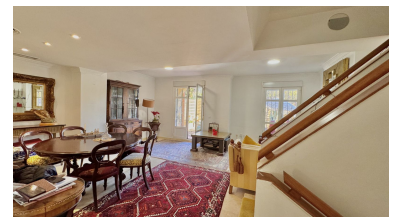

Casa en Puerto Banús

Referencia: R4647184

Dormitorios: 4

Baños: 3

M²: 232

Precio: 1.050.000 €

Estado: Venta

Tipo de propiedad: Casa

Plazas: por petición

Día de la impresión : 5th
Mayo 2026

Descripción: Bonita casa adosada a poca distancia de la playa y rodeada de servicios en Puerto Banús. La propiedad tiene 232m2 distribuidos en 3 plantas distribuidas de la siguiente manera: Planta baja con amplio salón comedor con chimenea y acceso a un bonito patio, cocina independiente y equipada y aseo de cortesía. Planta principal de 3 dormitorios con armarios empotrados, uno de ellos con baño privado y otro baño completo. Gran solarium orientado al este con vistas a las montañas y a la urbanización. Es posible cerrar la terraza y añadir 1 o 2 dormitorios más. En el sótano hay 2 plazas de aparcamiento, un trastero y otra habitación muy amplia. Se encuentra en una urbanización privada con jardines y piscina comunitaria con servicio de vigilancia en la macro comunidad."