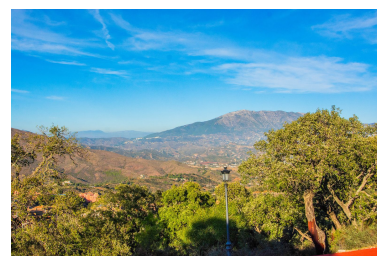

Día de la impresión : 4th  
Mayo 2026

---

Descripción: Parcela con proyecto 708 en La Mairena. La ubicación es excepcional, situada en un entorno seguro y rodeada de impresionantes montañas. Estás garantizado de disfrutar de las mejores vistas en la Costa del Sol. Optar por construir tu propia villa de lujo en La Mairena, a poca distancia de hermosas playas de arena, una variedad de excelentes restaurantes, tiendas y un campo de golf, significa elegir la ubicación más buscada por nuestros inversores internacionales. Dada la alta demanda de estos terrenos, tenemos la suerte de contar con solo un número limitado restante, junto con la ventaja de tener todos los permisos de construcción. Una vez que decidas el tipo de villa que prefieres, la construcción puede comenzar de inmediato.

---

Destacado:

Nueva construcción, Piscina, Vistas al mar, Vistas a la montaña, Jardín privado