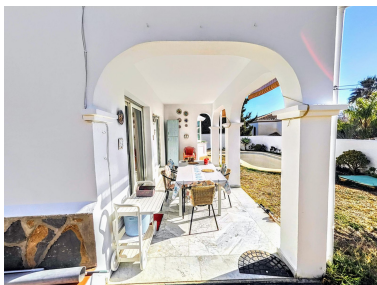

Precio: 890.000 €

Estado: Venta

Tipo de propiedad: Villa

Plazas: por petición

Día de la impresión : 19th  
Octubre 2024

---

Descripción: VILLA INDEPENDIENTE CON PARCELA DE 636 M2 EN PLENO CORAZÓN DE BENALMÁDENA COSTA EN ZONA PLAZA SOLYMAR A MENOS DE 500 METROS DE PUERTO MARINA. Se distribuye en dos plantas: La planta principal se distribuye con un gran salón con un gran ventanal con salida directa a la zona de la piscina. Cocina independiente completamente amueblada y equipada. 1 dormitorio doble exterior. 1 baño completo con ducha. Hall de entrada amplio con zonas de almacenamiento. En la segunda planta nos encontramos con 3 amplios dormitorios dobles, el dormitorio principal con baño en suite y dos de ellos con terraza. 2 baños completos. El terreno dispone de grandes jardines y piscina y un trastero. La vivienda también dispone de garaje interior, calefacción eléctrica de bajo consumo y chimenea en el salón.