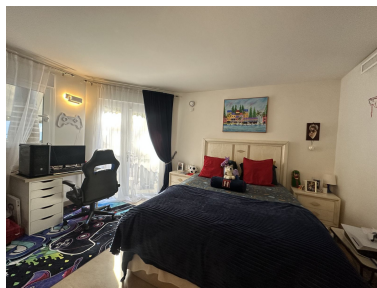

Precio: 1.200.000 €

Estado: Venta

Tipo de propiedad: Villa

Plazas: por petición

Día de la impresión : 23rd
Octubre 2024

Descripción: Villa - Chalet, San Pedro de Alcántara, Costa del Sol. 2 Dormitorios, 2.5 Baños, Construidos 98 m², Terraza 20 m², Jardín/Terreno 450 m². Posición : Lado de la Playa, Cerca del Mar, Cerca de Colegios. Orientación : Sur. Estado : Reformado Recientemente. Piscina : Privada. Climatización : Aire Acondicionado, A/A Caliente, A/A Frio. Vistas : Piscina. Características : Armarios Empotrados, Cerca de Transporte, Terraza Privada, WiFi, Gimnasio, Baño En-Suite, Acceso para personas con movilidad reducida, Barbacoa, Doble acristalamiento, Fibra óptica, Acceso para personas con movilidad reducida. Muebles : Sin Amueblar. Cocina : Equipada. Jardín : Privado, Mantenimiento fácil. Seguridad : Portero Automático, Alarma, Caja fuerte. Aparcamiento : Libre, Privado. Servicios Públicos : Electricidad, Agua Potable. Categoría : Frente a la playa, Reventa.