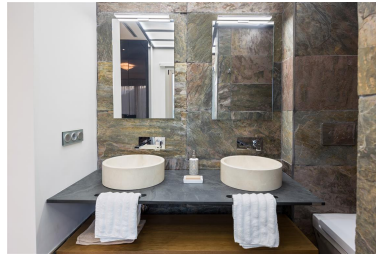

Precio: 750.000 €

Estado: Venta

Tipo de propiedad: Villa

Plazas: por petición

Día de la impresión : 20th
Enero 2025

Descripción: Chalet de estilo moderno y excelentes calidades, construido utilizando materiales de alta calidad, orientado al sur, muy privado y con maravillosas vistas al mar, Gibraltar y costa de África. Localizado en una tranquila urbanización, alejada de ruidos y rodeada de amplias zonas verdes. La vivienda está situada entre Sotogrande, Sabinillas y el atractivo Puerto de la Duquesa, donde podrán encontrar toda clase de comercios y lugares de ocio, Estepona a 15 minutos. conduciendo y muy bonitas playas a tan solo 600 metros. Esta vivienda es muy especial y se entrega magníficamente equipada: Aire acondicionado y calefacción central, independiente en cada estancia, parking, piscina con Jacuzzi y nadador contracorriente, solarium con otro jacuzzi, domótica ¡¡y mucho mas!! ¡¡Debe ser visitada!!.