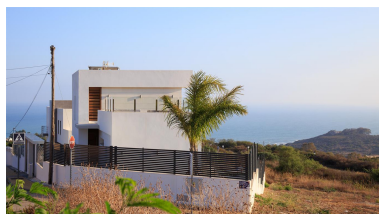

Precio: 750.000 €

Estado: Venta

Tipo de propiedad: Villa

Plazas: por petición

Día de la impresión : 20th
Enero 2025

Descripción: Chalet de estilo moderno y excelentes calidades, construido utilizando materiales de alta calidad, orientado al sur, muy privado y con maravillosas vistas al mar, Gibraltar y costa de África. Localizado en una tranquila urbanización, alejada de ruidos y rodeada de amplias zonas verdes. La vivienda está situada entre Sotogrande, Sabinillas y el atractivo Puerto de la Duquesa, donde podrán encontrar toda clase de comercios y lugares de ocio, Estepona a 15 minutos. conduciendo y muy bonitas playas a tan solo 600 metros. Esta vivienda es muy especial y se entrega magníficamente equipada: Aire acondicionado y calefacción central, independiente en cada estancia, parking, piscina con Jacuzzi y nadador contracorriente, solarium con otro jacuzzi, domótica ¡¡y mucho mas!! ¡¡Debe ser visitada!!.