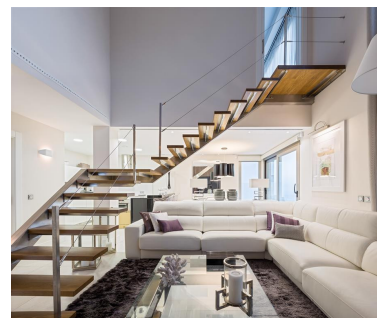

Precio: 750.000 €

Estado: Venta

Tipo de propiedad: Villa

Plazas: por petición

Día de la impresión : 20th
Enero 2025

Descripción: Chalet de estilo moderno y excelentes calidades, construido utilizando materiales de alta calidad, orientado al sur, muy privado y con maravillosas vistas al mar, Gibraltar y costa de África. Localizado en una tranquila urbanización, alejada de ruidos y rodeada de amplias zonas verdes. La vivienda está situada entre Sotogrande, Sabinillas y el atractivo Puerto de la Duquesa, donde podrán encontrar toda clase de comercios y lugares de ocio, Estepona a 15 minutos. conduciendo y muy bonitas playas a tan solo 600 metros. Esta vivienda es muy especial y se entrega magníficamente equipada: Aire acondicionado y calefacción central, independiente en cada estancia, parking, piscina con Jacuzzi y nadador contracorriente, solarium con otro jacuzzi, domótica ¡¡y mucho mas!! ¡¡Debe ser visitada!!.