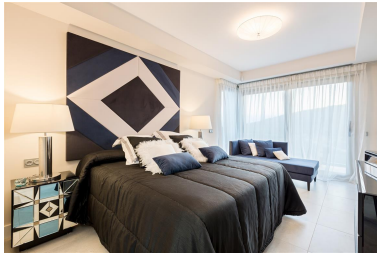

Precio: 750.000 €

Estado: Venta

Tipo de propiedad: Villa

Plazas: por petición

Día de la impresión : 20th
Enero 2025

Descripción: Chalet de estilo moderno y excelentes calidades, construido utilizando materiales de alta calidad, orientado al sur, muy privado y con maravillosas vistas al mar, Gibraltar y costa de África. Localizado en una tranquila urbanización, alejada de ruidos y rodeada de amplias zonas verdes. La vivienda está situada entre Sotogrande, Sabinillas y el atractivo Puerto de la Duquesa, donde podrán encontrar toda clase de comercios y lugares de ocio, Estepona a 15 minutos. conduciendo y muy bonitas playas a tan solo 600 metros. Esta vivienda es muy especial y se entrega magníficamente equipada: Aire acondicionado y calefacción central, independiente en cada estancia, parking, piscina con Jacuzzi y nadador contracorriente, solarium con otro jacuzzi, domótica ¡¡y mucho mas!! ¡¡Debe ser visitada!!.