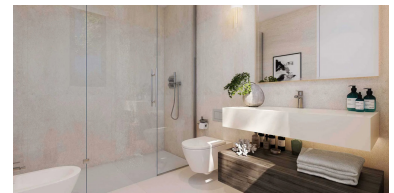

Precio: 2.300.000 €

Estado: Venta

Tipo de propiedad: Villa

Plazas: por petición

Día de la impresión : 20th
Septiembre 2024

Descripción: Presentamos una exquisita villa recién construida, ubicada en una segura comunidad cerrada, a solo cinco minutos en coche del pueblo y la playa. Esta opulenta propiedad cuenta con un club, spa, gimnasio, exuberantes jardines mediterráneos y impresionantes vistas panorámicas al mar. Situada como una propiedad en esquina, la villa ofrece máxima tranquilidad en la parte baja de la residencia. Distribuida en dos niveles con un piso mezzanine adicional, la entrada está adornada con un acogedor porche. La entrada principal, ubicada en el piso superior, sirve como el punto focal de la casa. Al entrar, se despliega un amplio espacio de vida de planta abierta, caracterizado por techos altos y ventanas expansivas que permiten la entrada de abundante luz natural. Este espacio incluye una cocina totalmente equipada con electrodomésticos Siemens, un amplio salón, un comedor y un práctico baño de visitas. Las áreas de estar se extienden sin problemas a amplias terrazas cubiertas por una pérgola, que conducen a los exuberantes jardines y a una encantadora piscina. En un lado de la villa, la habitación principal, completa con un baño privado, ofrece un refugio tranquilo. En el lado opuesto del vestíbulo, una amplia escalera asciende al piso mezzanine, revelando dos habitaciones adicionales que comparten un baño común. Los baños cuentan con accesorios de Villeroy & Boch y grifería de Grohe. Este cautivador proyecto está programado para completarse en 2024, prometiendo una emocionante fusión de lujo y vida moderna.