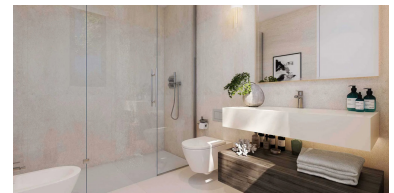

Precio: 2.300.000 €

Estado: Venta

Tipo de propiedad: Villa

Plazas: por petición

Día de la impresión : 20th  
Enero 2025

Descripción: Presentamos una exquisita villa recién construida, ubicada en una segura comunidad cerrada, a solo cinco minutos en coche del pueblo y la playa. Esta opulenta propiedad cuenta con un club, spa, gimnasio, exuberantes jardines mediterráneos y impresionantes vistas panorámicas al mar. Situada como una propiedad en esquina, la villa ofrece máxima tranquilidad en la parte baja de la residencia. Distribuida en dos niveles con un piso mezzanine adicional, la entrada está adornada con un acogedor porche. La entrada principal, ubicada en el piso superior, sirve como el punto focal de la casa. Al entrar, se despliega un amplio espacio de vida de planta abierta, caracterizado por techos altos y ventanas expansivas que permiten la entrada de abundante luz natural. Este espacio incluye una cocina totalmente equipada con electrodomésticos Siemens, un amplio salón, un comedor y un práctico baño de visitas. Las áreas de estar se extienden sin problemas a amplias terrazas cubiertas por una pérgola, que conducen a los exuberantes jardines y a una encantadora piscina. En un lado de la villa, la habitación principal, completa con un baño privado, ofrece un refugio tranquilo. En el lado opuesto del vestíbulo, una amplia escalera asciende al piso mezzanine, revelando dos habitaciones adicionales que comparten un baño común. Los baños cuentan con accesorios de Villeroy & Boch y grifería de Grohe. Este cautivador proyecto está programado para completarse en 2024, prometiendo una emocionante fusión de lujo y vida moderna.