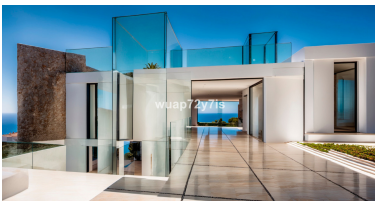

Precio: 6.950.000 €

Estado: Venta

Tipo de propiedad: Villa

Plazas: por petición

Día de la impresión : 20th
Enero 2025

Descripción: Bienvenido a Villa Skyline, una residencia excepcional ubicada en el corazón de un paraíso del golf, que ocupa una parcela de 1020 m² y cuenta con una impresionante obra maestra arquitectónica de 500 m² que irradia opulencia y sofisticación. Maravíllate con el esplendor de 6 dormitorios, cada uno con su baño en suite, que ofrecen vistas panorámicas que muestran la belleza incomparable de la naturaleza. Con dos estudios independientes, esta propiedad permite alojar a familiares, amigos o personal mientras se protege tu privacidad. La fusión perfecta de practicidad y elegancia define Villa Skyline, con una amplia lavandería y soluciones de almacenamiento refinadas, incluido un ascensor para comestibles, que envuelven el espacio en un aura de lujo sereno. Abraza un santuario de bienestar dentro de esta morada; un gimnasio, sauna y jacuzzi en casa te invitan a la tranquilidad y revitalización. En el exterior, descubre numerosas terrazas, áreas de descanso acogedoras, una cocina al aire libre y una piscina, que garantizan una comodidad inigualable para el ocio y el entretenimiento. Villa Skyline trasciende la simple vivienda; personifica la sofisticación, fusionando con elegancia el lujo con la funcionalidad, culminando en una experiencia de estilo de vida sin igual.

Destacado:

Nueva construcción, Piscina, Aire acondicionado, Vistas al mar, Vistas a la montaña, Ascensor, None, Jardín privado, Sistema de alarma, Seguridad 24H, Plazas, Lujo