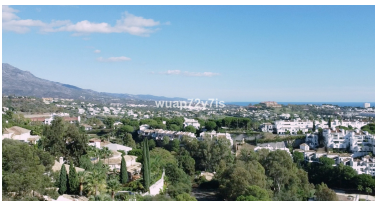

Precio: 6.950.000 €

Estado: Venta

Tipo de propiedad: Villa

Plazas: por petición

Día de la impresión : 20th
Enero 2025

Descripción: Bienvenido a Villa Skyline, una residencia excepcional ubicada en el corazón de un paraíso del golf, que ocupa una parcela de 1020 m² y cuenta con una impresionante obra maestra arquitectónica de 500 m² que irradia opulencia y sofisticación. Maravíllate con el esplendor de 6 dormitorios, cada uno con su baño en suite, que ofrecen vistas panorámicas que muestran la belleza incomparable de la naturaleza. Con dos estudios independientes, esta propiedad permite alojar a familiares, amigos o personal mientras se protege tu privacidad. La fusión perfecta de practicidad y elegancia define Villa Skyline, con una amplia lavandería y soluciones de almacenamiento refinadas, incluido un ascensor para comestibles, que envuelven el espacio en un aura de lujo sereno. Abraza un santuario de bienestar dentro de esta morada; un gimnasio, sauna y jacuzzi en casa te invitan a la tranquilidad y revitalización. En el exterior, descubre numerosas terrazas, áreas de descanso acogedoras, una cocina al aire libre y una piscina, que garantizan una comodidad inigualable para el ocio y el entretenimiento. Villa Skyline trasciende la simple vivienda; personifica la sofisticación, fusionando con elegancia el lujo con la funcionalidad, culminando en una experiencia de estilo de vida sin igual.