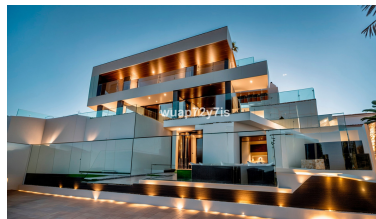

+34 695 577 651

LW
Estates

info@lw-estates.com

Villa en Benahavís

Referencia: R4590604

Dormitorios: 6

Baños: por petición

M²: 500

Precio: 6.950.000 €

Estado: Venta

Tipo de propiedad: Villa

Plazas: por petición

Día de la impresión : 20th
Enero 2025

Descripción: Bienvenido a Villa Skyline, una residencia excepcional ubicada en el corazón de un paraíso del golf, que ocupa una parcela de 1020 m² y cuenta con una impresionante obra maestra arquitectónica de 500 m² que irradia opulencia y sofisticación. Maravíllate con el esplendor de 6 dormitorios, cada uno con su baño en suite, que ofrecen vistas panorámicas que muestran la belleza incomparable de la naturaleza. Con dos estudios independientes, esta propiedad permite alojar a familiares, amigos o personal mientras se protege tu privacidad. La fusión perfecta de practicidad y elegancia define Villa Skyline, con una amplia lavandería y soluciones de almacenamiento refinadas, incluido un ascensor para comestibles, que envuelven el espacio en un aura de lujo sereno. Abraza un santuario de bienestar dentro de esta morada; un gimnasio, sauna y jacuzzi en casa te invitan a la tranquilidad y revitalización. En el exterior, descubre numerosas terrazas, áreas de descanso acogedoras, una cocina al aire libre y una piscina, que garantizan una comodidad inigualable para el ocio y el entretenimiento. Villa Skyline trasciende la simple vivienda; personifica la sofisticación, fusionando con elegancia el lujo con la funcionalidad, culminando en una experiencia de estilo de vida sin igual.