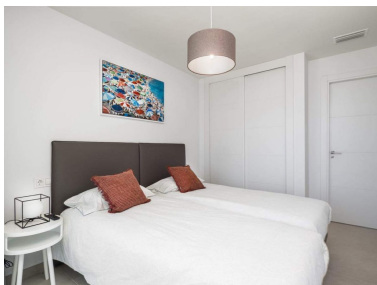

Precio: 1.090.000 €

Estado: Venta

Tipo de propiedad: Villa

Plazas: por petición

Día de la impresión : 20th  
Enero 2025

---

Descripción: Villa independiente contemporánea a estrenar con vistas panorámicas al mar. Situado en la zona del Puerto de la Duquesa, a sólo 3Kms del puerto y 4 kms de Sabinillas, donde podrá encontrar todo tipo de comercios y locales de ocio. A un corto paseo de magníficas playas (5 min). Orientación sur, Propiedad muy luminosa. Con jardín privado y gran piscina. Acceso directo a la terraza desde donde se puede disfrutar de las vistas al mar. ¡Gran oportunidad!