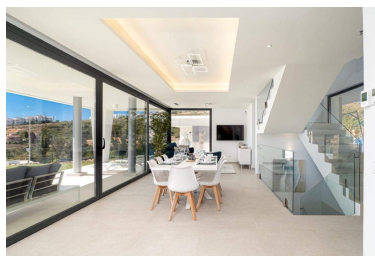

Precio: 1.090.000 €

Estado: Venta

Tipo de propiedad: Villa

Plazas: por petición

Día de la impresión : 20th  
Enero 2025

---

Descripción: Villa independiente contemporánea a estrenar con vistas panorámicas al mar. Situado en la zona del Puerto de la Duquesa, a sólo 3Kms del puerto y 4 kms de Sabinillas, donde podrá encontrar todo tipo de comercios y locales de ocio. A un corto paseo de magníficas playas (5 min). Orientación sur, Propiedad muy luminosa. Con jardín privado y gran piscina. Acceso directo a la terraza desde donde se puede disfrutar de las vistas al mar. ¡Gran oportunidad!