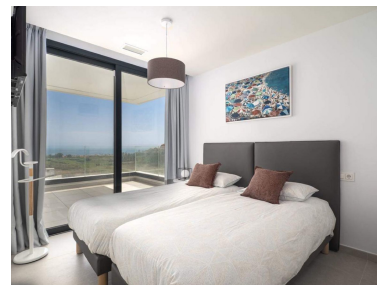

Precio: 1.090.000 €

Estado: Venta

Tipo de propiedad: Villa

Plazas: por petición

Día de la impresión : 20th  
Enero 2025

---

Descripción: Villa independiente contemporánea a estrenar con vistas panorámicas al mar. Situado en la zona del Puerto de la Duquesa, a sólo 3Kms del puerto y 4 kms de Sabinillas, donde podrá encontrar todo tipo de comercios y locales de ocio. A un corto paseo de magníficas playas (5 min). Orientación sur, Propiedad muy luminosa. Con jardín privado y gran piscina. Acceso directo a la terraza desde donde se puede disfrutar de las vistas al mar. ¡Gran oportunidad!