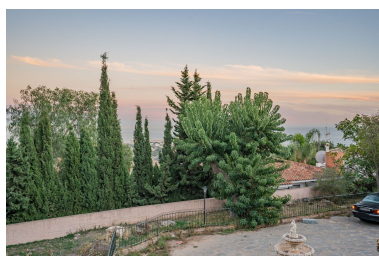

Precio: 1.490.000 €

Estado: Venta

Tipo de propiedad: Villa

Plazas: por petición

Día de la impresión : 18th
Enero 2025

Descripción: Magnífica Villa en Benalmádena Pueblo para terminar de reformar - Espaciosa propiedad en venta ubicada en una zona tranquila, con un terreno de 2.638 m². La vivienda principal consta de dos plantas, con un salón y chimenea en la planta superior, y una terraza con impresionantes vistas al mar. Dispone de 4 dormitorios muy amplios y 2 cuartos de baño, uno de ellos con jacuzzi. Además, cuenta con un jacuzzi en zona común con acceso desde las habitaciones. En la planta baja, encontramos un espacio de 258 m² con 3 amplios salones originales, techo de madera maciza y alfombra importada a medida. También dispone de comedor, baño con ducha. La vivienda destaca por su luminosidad y cuenta con un solarium y piscina. La propiedad necesita mantenimiento y cuidado, pero ofrece un gran potencial para inversión. Fácil acceso desde la AP7 y N-340, a tan solo 25 minutos del aeropuerto, 7 minutos de la playa y 10 minutos a la autovía.

Destacado:

Piscina, Vistas al mar, Vistas a la montaña, Jardín privado, None, Plazas, Inversión, Lujo