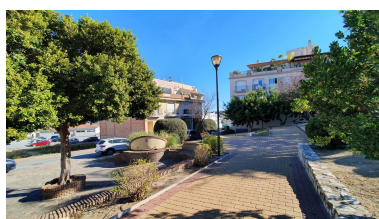

Terreno en Alhaurín el Grande

Referencia: R4556269

Dormitorios: por petición

Baños: por petición

M<sup>2</sup>: 280

Precio: 186.000 €

Estado: Venta

Tipo de propiedad: Terreno Plazas: por petición

Día de la impresión : 30th  
Abril 2026

Descripción: Se ofrece una exclusiva oportunidad de adquirir dos parcelas urbanas excepcionales en una de las ubicaciones más destacadas de Alhaurín El Grande. Estas parcelas residenciales, estratégicamente ubicadas en una de las zonas más prestigiosas del pueblo, orientadas al sur, garantizando así una luminosidad excepcional y vistas inigualables. Cada una de estas parcelas cuenta con una generosa base de 140m<sup>2</sup> (280m<sup>2</sup> en total), brindando la posibilidad de construir una planta baja de 100m<sup>2</sup>, además de dos plantas superiores de 80m<sup>2</sup> cada una. Este diseño ofrece un espacio arquitectónico versátil y la libertad de crear la residencia de tus sueños, aprovechando al máximo la amplitud y la disposición del terreno. La ubicación de estas parcelas es simplemente inmejorable, ya que se encuentran en proximidad a una amplia variedad de servicios, como comercios, restaurantes, tiendas y colegios. Esta conveniencia se suma al atractivo de esta inversión, facilitando un estilo de vida cómodo y lleno de comodidades en el corazón de Alhaurín El Grande. No pierdas la oportunidad de ser dueño de estas parcelas únicas, donde la calidad de vida se combina con la posibilidad de construir la residencia de tus sueños. ¡Contáctanos hoy para más detalles y descubre el potencial de esta magnífica propiedad!