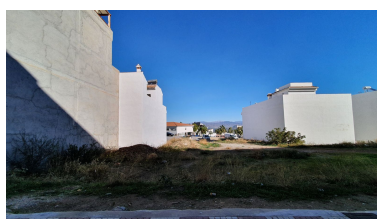

Terreno en Alhaurín el Grande

Referencia: R4556269

Dormitorios: por petición

Baños: por petición

M²: 280

Precio: 186.000 €

Estado: Venta

Tipo de propiedad: Terreno Plazas: por petición

Día de la impresión : 24th
Diciembre 2025

Descripción: Se ofrece una exclusiva oportunidad de adquirir dos parcelas urbanas excepcionales en una de las ubicaciones más destacadas de Alhaurín El Grande. Estas parcelas residenciales, estratégicamente ubicadas en una de las zonas más prestigiosas del pueblo, orientadas al sur, garantizando así una luminosidad excepcional y vistas inigualables. Cada una de estas parcelas cuenta con una generosa base de 140m² (280m² en total), brindando la posibilidad de construir una planta baja de 100m², además de dos plantas superiores de 80m² cada una. Este diseño ofrece un espacio arquitectónico versátil y la libertad de crear la residencia de tus sueños, aprovechando al máximo la amplitud y la disposición del terreno. La ubicación de estas parcelas es simplemente inmejorable, ya que se encuentran en proximidad a una amplia variedad de servicios, como comercios, restaurantes, tiendas y colegios. Esta conveniencia se suma al atractivo de esta inversión, facilitando un estilo de vida cómodo y lleno de comodidades en el corazón de Alhaurín El Grande. No pierdas la oportunidad de ser dueño de estas parcelas únicas, donde la calidad de vida se combina con la posibilidad de construir la residencia de tus sueños. ¡Contáctanos hoy para más detalles y descubre el potencial de esta magnífica propiedad!