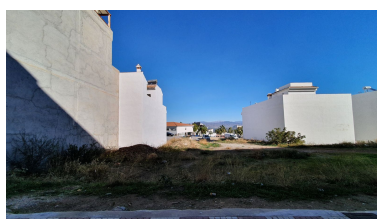

Terreno en Alhaurín el Grande

Referencia: R4556269

Dormitorios: por petición

Baños: por petición

M²: 280

Precio: 186.000 €

Estado: Venta

Tipo de propiedad: Terreno Plazas: por petición

Día de la impresión : 25th

Febrero 2025

Descripción: Se ofrece una exclusiva oportunidad de adquirir dos parcelas urbanas excepcionales en una de las ubicaciones más destacadas de Alhaurín El Grande. Estas parcelas residenciales, estratégicamente ubicadas en una de las zonas más prestigiosas del pueblo, orientadas al sur, garantizando así una luminosidad excepcional y vistas inigualables. Cada una de estas parcelas cuenta con una generosa base de 140m² (280m² en total), brindando la posibilidad de construir una planta baja de 100m², además de dos plantas superiores de 80m² cada una. Este diseño ofrece un espacio arquitectónico versátil y la libertad de crear la residencia de tus sueños, aprovechando al máximo la amplitud y la disposición del terreno. La ubicación de estas parcelas es simplemente inmejorable, ya que se encuentran en proximidad a una amplia variedad de servicios, como comercios, restaurantes, tiendas y colegios. Esta conveniencia se suma al atractivo de esta inversión, facilitando un estilo de vida cómodo y lleno de comodidades en el corazón de Alhaurín El Grande. No pierdas la oportunidad de ser dueño de estas parcelas únicas, donde la calidad de vida se combina con la posibilidad de construir la residencia de tus sueños. ¡Contáctanos hoy para más detalles y descubre el potencial de esta magnífica propiedad!