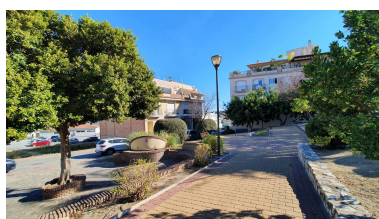

Terreno en Alhaurín el Grande

Referencia: R4556269

Dormitorios: por petición

Baños: por petición

M²: 280

Precio: 186.000 €

Estado: Venta

Tipo de propiedad: Terreno Plazas: por petición

Día de la impresión : 25th

Febrero 2025

Descripción: Se ofrece una exclusiva oportunidad de adquirir dos parcelas urbanas excepcionales en una de las ubicaciones más destacadas de Alhaurín El Grande. Estas parcelas residenciales, estratégicamente ubicadas en una de las zonas más prestigiosas del pueblo, orientadas al sur, garantizando así una luminosidad excepcional y vistas inigualables. Cada una de estas parcelas cuenta con una generosa base de 140m² (280m² en total), brindando la posibilidad de construir una planta baja de 100m², además de dos plantas superiores de 80m² cada una. Este diseño ofrece un espacio arquitectónico versátil y la libertad de crear la residencia de tus sueños, aprovechando al máximo la amplitud y la disposición del terreno. La ubicación de estas parcelas es simplemente inmejorable, ya que se encuentran en proximidad a una amplia variedad de servicios, como comercios, restaurantes, tiendas y colegios. Esta conveniencia se suma al atractivo de esta inversión, facilitando un estilo de vida cómodo y lleno de comodidades en el corazón de Alhaurín El Grande. No pierdas la oportunidad de ser dueño de estas parcelas únicas, donde la calidad de vida se combina con la posibilidad de construir la residencia de tus sueños. ¡Contáctanos hoy para más detalles y descubre el potencial de esta magnífica propiedad!