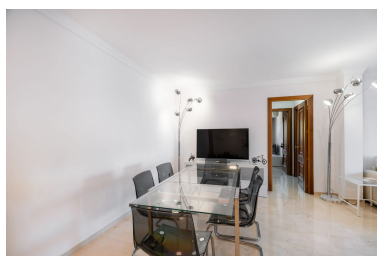

Plazas: por petición

Día de la impresión : 22nd
Abril 2026

Descripción: Maravilloso apartamento en la parte baja de Nueva Andalucía, a pocos metros de Playa Duque, Puerto Banús. Se trata de una propiedad situada en una tercera planta que ofrece unas vistas preciosas. La vivienda se encuentra en buen estado pues ha sido reformada íntegramente, cocina, baño, carpintería interior y exterior. Su distribución es la siguiente: cuenta con 2 dormitorios con roperos empotrados, dos baños, cocina equipada, salón comedor y terraza. El residencial destaca por su ubicación, en una zona consolidada con gran demanda, disfruta de jardines y piscina. No tiene garaje, pero existe una zona exterior de aparcamiento en las inmediaciones. Este apartamento es ideal para aquellos que buscan la comodidad de tener ocio y servicios a los que poder ir caminando..