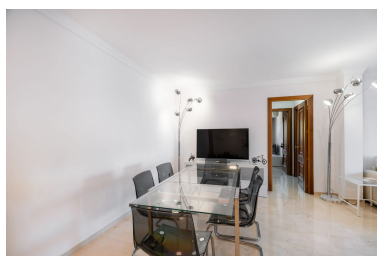

Plazas: por petición

Día de la impresión : 6th
Julio 2026

Descripción: Maravilloso apartamento en la parte baja de Nueva Andalucía, a pocos metros de Playa Duque, Puerto Banús. Se trata de una propiedad situada en una tercera planta que ofrece unas vistas preciosas. La vivienda se encuentra en buen estado pues ha sido reformada íntegramente, cocina, baño, carpintería interior y exterior. Su distribución es la siguiente: cuenta con 2 dormitorios con roperos empotrados, dos baños, cocina equipada, salón comedor y terraza. El residencial destaca por su ubicación, en una zona consolidada con gran demanda, disfruta de jardines y piscina. No tiene garaje, pero existe una zona exterior de aparcamiento en las inmediaciones. Este apartamento es ideal para aquellos que buscan la comodidad de tener ocio y servicios a los que poder ir caminando..