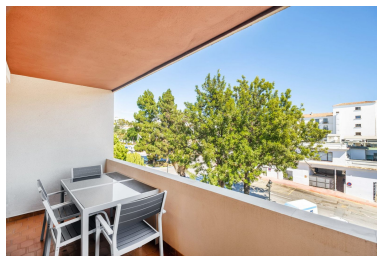

Plazas: por petición

Día de la impresión : 14th  
Junio 2026

---

Descripción: Maravilloso apartamento en la parte baja de Nueva Andalucía, a pocos metros de Playa Duque, Puerto Banús. Se trata de una propiedad situada en una tercera planta que ofrece unas vistas preciosas. La vivienda se encuentra en buen estado pues ha sido reformada íntegramente, cocina, baño, carpintería interior y exterior. Su distribución es la siguiente: cuenta con 2 dormitorios con roperos empotrados, dos baños, cocina equipada, salón comedor y terraza. El residencial destaca por su ubicación, en una zona consolidada con gran demanda, disfruta de jardines y piscina. No tiene garaje, pero existe una zona exterior de aparcamiento en las inmediaciones. Este apartamento es ideal para aquellos que buscan la comodidad de tener ocio y servicios a los que poder ir caminando..