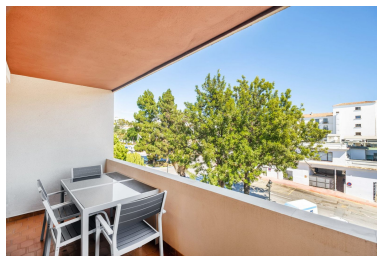

Plazas: por petición

Día de la impresión : 22nd
Abril 2026

Descripción: Maravilloso apartamento en la parte baja de Nueva Andalucía, a pocos metros de Playa Duque, Puerto Banús. Se trata de una propiedad situada en una tercera planta que ofrece unas vistas preciosas. La vivienda se encuentra en buen estado pues ha sido reformada íntegramente, cocina, baño, carpintería interior y exterior. Su distribución es la siguiente: cuenta con 2 dormitorios con roperos empotrados, dos baños, cocina equipada, salón comedor y terraza. El residencial destaca por su ubicación, en una zona consolidada con gran demanda, disfruta de jardines y piscina. No tiene garaje, pero existe una zona exterior de aparcamiento en las inmediaciones. Este apartamento es ideal para aquellos que buscan la comodidad de tener ocio y servicios a los que poder ir caminando..