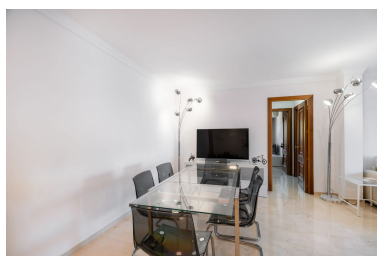

Plazas: por petición

Día de la impresión : 25th
Mayo 2026

Descripción: Maravilloso apartamento en la parte baja de Nueva Andalucía, a pocos metros de Playa Duque, Puerto Banús. Se trata de una propiedad situada en una tercera planta que ofrece unas vistas preciosas. La vivienda se encuentra en buen estado pues ha sido reformada íntegramente, cocina, baño, carpintería interior y exterior. Su distribución es la siguiente: cuenta con 2 dormitorios con roperos empotrados, dos baños, cocina equipada, salón comedor y terraza. El residencial destaca por su ubicación, en una zona consolidada con gran demanda, disfruta de jardines y piscina. No tiene garaje, pero existe una zona exterior de aparcamiento en las inmediaciones. Este apartamento es ideal para aquellos que buscan la comodidad de tener ocio y servicios a los que poder ir caminando..