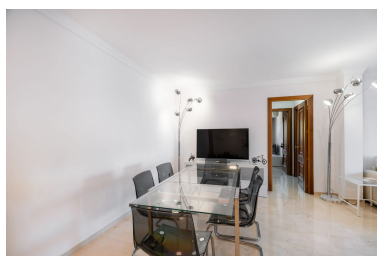

Plazas: por petición

Día de la impresión : 14th  
Junio 2026

---

Descripción: Maravilloso apartamento en la parte baja de Nueva Andalucía, a pocos metros de Playa Duque, Puerto Banús. Se trata de una propiedad situada en una tercera planta que ofrece unas vistas preciosas. La vivienda se encuentra en buen estado pues ha sido reformada íntegramente, cocina, baño, carpintería interior y exterior. Su distribución es la siguiente: cuenta con 2 dormitorios con roperos empotrados, dos baños, cocina equipada, salón comedor y terraza. El residencial destaca por su ubicación, en una zona consolidada con gran demanda, disfruta de jardines y piscina. No tiene garaje, pero existe una zona exterior de aparcamiento en las inmediaciones. Este apartamento es ideal para aquellos que buscan la comodidad de tener ocio y servicios a los que poder ir caminando..