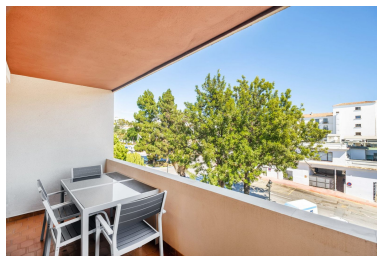

Plazas: por petición

Día de la impresión : 6th
Julio 2026

Descripción: Maravilloso apartamento en la parte baja de Nueva Andalucía, a pocos metros de Playa Duque, Puerto Banús. Se trata de una propiedad situada en una tercera planta que ofrece unas vistas preciosas. La vivienda se encuentra en buen estado pues ha sido reformada íntegramente, cocina, baño, carpintería interior y exterior. Su distribución es la siguiente: cuenta con 2 dormitorios con roperos empotrados, dos baños, cocina equipada, salón comedor y terraza. El residencial destaca por su ubicación, en una zona consolidada con gran demanda, disfruta de jardines y piscina. No tiene garaje, pero existe una zona exterior de aparcamiento en las inmediaciones. Este apartamento es ideal para aquellos que buscan la comodidad de tener ocio y servicios a los que poder ir caminando..