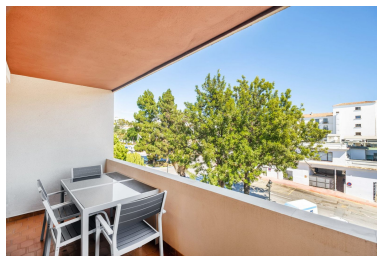

Plazas: por petición

Día de la impresión : 25th
Mayo 2026

Descripción: Maravilloso apartamento en la parte baja de Nueva Andalucía, a pocos metros de Playa Duque, Puerto Banús. Se trata de una propiedad situada en una tercera planta que ofrece unas vistas preciosas. La vivienda se encuentra en buen estado pues ha sido reformada íntegramente, cocina, baño, carpintería interior y exterior. Su distribución es la siguiente: cuenta con 2 dormitorios con roperos empotrados, dos baños, cocina equipada, salón comedor y terraza. El residencial destaca por su ubicación, en una zona consolidada con gran demanda, disfruta de jardines y piscina. No tiene garaje, pero existe una zona exterior de aparcamiento en las inmediaciones. Este apartamento es ideal para aquellos que buscan la comodidad de tener ocio y servicios a los que poder ir caminando..