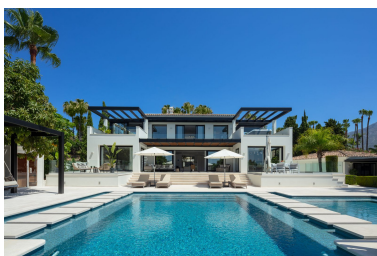

Precio: 7.195.000 €

Estado: Venta

Tipo de propiedad: Villa

Plazas: por petición

Día de la impresión : 18th  
Enero 2025

---

Descripción: Bienvenido a esta hermosa casa en Marbella Golf Valley en La Cerquilla, Nueva Andalucía, diseñada para optimizar el maravilloso espacio dentro de sus paredes, y ofrece la mejor oportunidad de vivir en un hogar lleno de calidez y sol. La atención al detalle es primordial en esta villa de lujo, con todas las comodidades posibles incluidas. Una solución encantadora para cualquiera que busque vivir cerca de Marbella pero busque exclusividad y privacidad. Una villa exquisita que muestra una arquitectura moderna simétrica y refinada. interiores y una ubicación privilegiada en la codiciada zona de La Cerquilla en Nueva Andalucía. Mientras Con un diseño contemporáneo, esta propiedad rinde homenaje al estilo tradicional andaluz. villas de estilo del sur de España con sus exteriores blancos y esta casa de lujo en el Valle del Golf maximiza su entorno, proporcionando un espacio acogedor para disfrutar del aire libre y 320 días de sol. El Un jardín meticulosamente cuidado, rodeado de frondosos árboles, abarca la zona de la terraza del propiedad. Las amplias terrazas ofrecen cenas al aire libre y relajación, ideales para quienes disfrutan hospedaje y un estilo de vida bajo los cielos del Mediterráneo. Además, hay un impresionante apartamento de invitados en el nivel del jardín. con su propia terraza, que sirve como escenario perfecto para deliciosas cenas y barbacoas al aire libre, ya que esta área también ofrece una cocina americana cubierta al aire libre. Abarcando múltiples niveles, la terraza El nivel inferior muestra una cautivadora piscina infinita, acompañada de dos acogedoras tumbonas que vistas al campo de golf adyacente. Una zona de asientos sumergida conectada a la piscina. realza el espacio. Dentro de la propiedad, la sofisticación y la elegancia moderna realzan el interiores. Una paleta de colores neutros adorna el espacio, sutilmente complementada con colores cuidadosamente seleccionados. Acentos decorativos que infunden toques de color. La planta baja fusiona a la perfección el interior y el áreas exteriores a través de puertas corredizas de vidrio de piso a techo. Una llamativa exhibición de vinoteca es Convenientemente situado al lado del comedor. La cocina moderna pero funcional está completamente equipado, proporcionando amplio espacio de almacenamiento y mostrador para los entusiastas culinarios. la cocina tiene Ha sido decorado con impresionantes gabinetes de madera y encimeras de mármol gris suave. La cocina y el comedor están conectados gracias al diseño de planta abierta. La planta superior está dedicada a la la mayoría de los dormitorios de la propiedad. El dormitorio principal se roba el espectáculo y ofrece impresionantes vistas al campo de golf, un gran baño en suite y vestidor. Se conecta a una encantadora terraza al aire libre completa con un jacuzzi y varias zonas para sentarse, perfectas para contemplar fascinantes puestas de sol. Esta propiedad También viene equipado con un gimnasio en casa, situado en el nivel superior y con interior y exterior. secciones. Con su arquitectura contemporánea, interiores refinados, amplia parcela y codiciado ubicación.