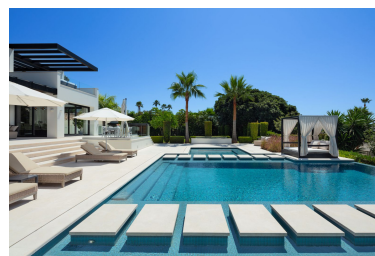

Precio: 7.195.000 €

Estado: Venta

Tipo de propiedad: Villa

Plazas: por petición

Día de la impresión : 18th  
Enero 2025

---

Descripción: Bienvenido a esta hermosa casa en Marbella Golf Valley en La Cerquilla, Nueva Andalucía, diseñada para optimizar el maravilloso espacio dentro de sus paredes, y ofrece la mejor oportunidad de vivir en un hogar lleno de calidez y sol. La atención al detalle es primordial en esta villa de lujo, con todas las comodidades posibles incluidas. Una solución encantadora para cualquiera que busque vivir cerca de Marbella pero busque exclusividad y privacidad. Una villa exquisita que muestra una arquitectura moderna simétrica y refinada. interiores y una ubicación privilegiada en la codiciada zona de La Cerquilla en Nueva Andalucía. Mientras Con un diseño contemporáneo, esta propiedad rinde homenaje al estilo tradicional andaluz. villas de estilo del sur de España con sus exteriores blancos y esta casa de lujo en el Valle del Golf maximiza su entorno, proporcionando un espacio acogedor para disfrutar del aire libre y 320 días de sol. El Un jardín meticulosamente cuidado, rodeado de frondosos árboles, abarca la zona de la terraza del propiedad. Las amplias terrazas ofrecen cenas al aire libre y relajación, ideales para quienes disfrutan hospedaje y un estilo de vida bajo los cielos del Mediterráneo. Además, hay un impresionante apartamento de invitados en el nivel del jardín. con su propia terraza, que sirve como escenario perfecto para deliciosas cenas y barbacoas al aire libre, ya que esta área también ofrece una cocina americana cubierta al aire libre. Abarcando múltiples niveles, la terraza El nivel inferior muestra una cautivadora piscina infinita, acompañada de dos acogedoras tumbonas que vistas al campo de golf adyacente. Una zona de asientos sumergida conectada a la piscina. realza el espacio. Dentro de la propiedad, la sofisticación y la elegancia moderna realzan el interiores. Una paleta de colores neutros adorna el espacio, sutilmente complementada con colores cuidadosamente seleccionados. Acentos decorativos que infunden toques de color. La planta baja fusiona a la perfección el interior y el áreas exteriores a través de puertas corredizas de vidrio de piso a techo. Una llamativa exhibición de vinoteca es Convenientemente situado al lado del comedor. La cocina moderna pero funcional está completamente equipado, proporcionando amplio espacio de almacenamiento y mostrador para los entusiastas culinarios. la cocina tiene Ha sido decorado con impresionantes gabinetes de madera y encimeras de mármol gris suave. La cocina y el comedor están conectados gracias al diseño de planta abierta. La planta superior está dedicada a la la mayoría de los dormitorios de la propiedad. El dormitorio principal se roba el espectáculo y ofrece impresionantes vistas al campo de golf, un gran baño en suite y vestidor. Se conecta a una encantadora terraza al aire libre completa con un jacuzzi y varias zonas para sentarse, perfectas para contemplar fascinantes puestas de sol. Esta propiedad También viene equipado con un gimnasio en casa, situado en el nivel superior y con interior y exterior. secciones. Con su arquitectura contemporánea, interiores refinados, amplia parcela y codiciado ubicación.