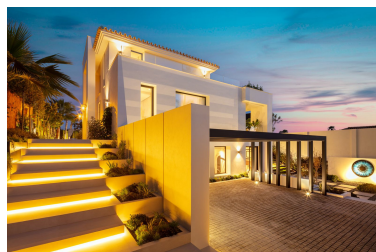

Precio: 3.950.000 €

Estado: Venta

Tipo de propiedad: Villa

Plazas: por petición

Día de la impresión : 23rd  
Febrero 2025

---

Descripción: Bienvenido a Auriga 5, una opulenta villa situada en el corazón del Valle del Golf. Una propiedad única en su tipo, completamente renovada y con un diseño interior y mobiliario exclusivos. Auriga 5 cuenta con una exquisita atención al detalle y muchas comodidades para entretenerse, incluyendo un jardín bellamente diseñado, piscina y área de barbacoa, y en el sótano de la propiedad, lujos como una sala de entretenimiento y un spa en casa, ofreciendo un estilo de vida suntuoso. Auriga 5 se encuentra en una parcela de más de 1000 m<sup>2</sup>, en una de las calles más deseadas de la zona residencial de Nueva Andalucía, con vistas a la montaña La Concha. A pocos minutos de varios campos de golf y a pocos minutos en coche de comodidades como tiendas y instalaciones de ocio, Puerto Banús también está a menos de 10 minutos en coche.