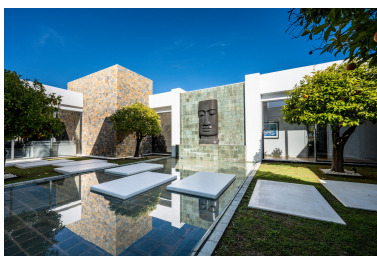

Precio: 8.900.000 €

Estado: Venta

Tipo de propiedad: Villa

Plazas: por petición

Día de la impresión : 20th
Enero 2025

Descripción:Excepcional villa moderna construida enteramente en una sola planta más sótano. Está situada en una de las mejores parcelas del prestigioso Marbella Club Golf Resort, un exclusivo complejo cerrado con seguridad las 24 horas, campo de golf propio, club de golf, restaurante y centro ecuestre. Situada en una gran parcela de 6.000 m2, esta vivienda orientada al sur cuenta con amplias vistas al mar hacia Gibraltar y la costa africana. Consta de: 6 dormitorios, 9 baños, cocina Gaggenau totalmente equipada, una práctica encimera de cocina trasera o de preparación perfecta para el servicio de catering o para el personal, piscina y zona de ocio al aire libre, preciosos jardines y zonas verdes, gimnasio, spa con piscina cubierta, sauna y jacuzzi, sala de cine y sala de juegos, mini campo de fútbol / pista de tenis y garaje para 7 coches. Alojamiento para el personal separado con cocina americana y baño, sala de maquinaria y trastero en el nivel del sótano. Sus características especiales incluyen: sistema de domótica, alarma y sistema de vigilancia por cámara, sistema de aspiración centralizado, sistema de sonido envolvente integrado, mosquiteras eléctricas y calefacción central. Una villa verdaderamente especial rodeada de naturaleza, ubicada en una de las zonas residenciales más seguras de la Costa del Sol y diseñada para impresionar al comprador más exigente.