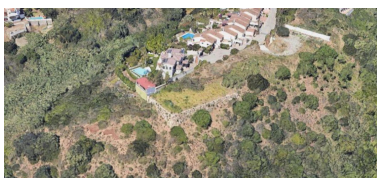

Día de la impresión : 5th
Mayo 2026

Descripción: Estupenda parcela urbana con orientación sur y situada al final de la calle Pinsapo en la Urbanización Puerto Romano, Estepona. La superficie es de 1.000m² totalmente llana y nivelada gracias al gran muro de escollera que se construyó, mejorando las vistas al mar de más de 180*. Situada a tres minutos de la Escuela Equestre, a cinco del club de Playa Laguna Beach y diez de Estepona centro. Terreno Urbano, Estepona, Costa del Sol. Jardin/Terreno 1000 m². Posición : Cerca de Ciudad. Orientación : Sur. Estado : Excelente. Vistas : Mar, Montaña, Campo, Panorámicas. Categoría : Inversion.