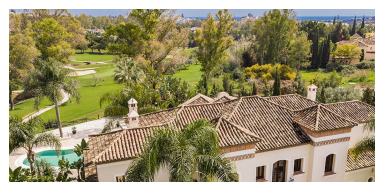

Precio: 7.500.000 €

Estado: Venta

Tipo de propiedad: Villa

Plazas: por petición

Día de la impresión : 14th
Junio 2026

Descripción: Una fabulosa residencia familiar de 6 dormitorios situada de forma única en una posición elevada en primera línea del campo de golf Los Naranjos, con increíbles vistas abiertas. Al entrar por una puerta doble eléctrica, un largo camino conduce al porche delantero de esta elegante y espaciosa propiedad. Uno se encuentra inmediatamente con las impresionantes vistas desde el pasillo de doble altura con una escalera que lleva a una sala de televisión superior y al primer piso, dos dormitorios dobles en suite, ambos con techos abovedados y acceso a terrazas privadas. La planta principal ofrece otros dos dormitorios dobles, un salón formal con techos altos, una acogedora biblioteca con chimenea abierta y una amplia cocina familiar de estilo americano que incorpora un comedor formal, una zona de estar y una moderna cocina de alto brillo con una gran isla central para desayunar. y una gran cantidad de electrodomésticos de cocina. Desde las puertas de la cocina se accede a un comedor exterior cubierto con escalones que conducen al jardín y desde la sala de recepción, las puertas del patio se abren a una gran terraza cubierta. El alojamiento de la planta baja incluye otros dos dormitorios dobles, una luminosa sala de juegos con bar profesional, un segundo aseo para invitados y una cocina totalmente equipada, un lavadero de buen tamaño y un enorme garaje integral. Desde la sala de juegos, las puertas se abren a un patio de ping-pong con escalones que conducen a la piscina. Una ventaja adicional si uno necesita más alojamiento es que tiene la posibilidad de ampliarlo en 120m². El vasto y bien cuidado jardín rodea la propiedad y disfruta de una romántica glorieta con barbacoa junto a la acogedora piscina privada con una amplia terraza de porcelana. Una verdadera joya de vivienda tranquila.