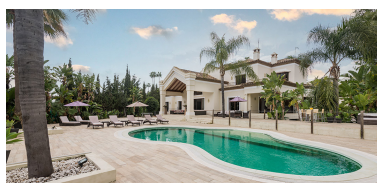

Precio: 7.500.000 €

Estado: Venta

Tipo de propiedad: Villa

Plazas: por petición

Día de la impresión : 14th
Junio 2026

Descripción: Una fabulosa residencia familiar de 6 dormitorios situada de forma única en una posición elevada en primera línea del campo de golf Los Naranjos, con increíbles vistas abiertas. Al entrar por una puerta doble eléctrica, un largo camino conduce al porche delantero de esta elegante y espaciosa propiedad. Uno se encuentra inmediatamente con las impresionantes vistas desde el pasillo de doble altura con una escalera que lleva a una sala de televisión superior y al primer piso, dos dormitorios dobles en suite, ambos con techos abovedados y acceso a terrazas privadas. La planta principal ofrece otros dos dormitorios dobles, un salón formal con techos altos, una acogedora biblioteca con chimenea abierta y una amplia cocina familiar de estilo americano que incorpora un comedor formal, una zona de estar y una moderna cocina de alto brillo con una gran isla central para desayunar. y una gran cantidad de electrodomésticos de cocina. Desde las puertas de la cocina se accede a un comedor exterior cubierto con escalones que conducen al jardín y desde la sala de recepción, las puertas del patio se abren a una gran terraza cubierta. El alojamiento de la planta baja incluye otros dos dormitorios dobles, una luminosa sala de juegos con bar profesional, un segundo aseo para invitados y una cocina totalmente equipada, un lavadero de buen tamaño y un enorme garaje integral. Desde la sala de juegos, las puertas se abren a un patio de ping-pong con escalones que conducen a la piscina. Una ventaja adicional si uno necesita más alojamiento es que tiene la posibilidad de ampliarlo en 120m². El vasto y bien cuidado jardín rodea la propiedad y disfruta de una romántica glorieta con barbacoa junto a la acogedora piscina privada con una amplia terraza de porcelana. Una verdadera joya de vivienda tranquila.