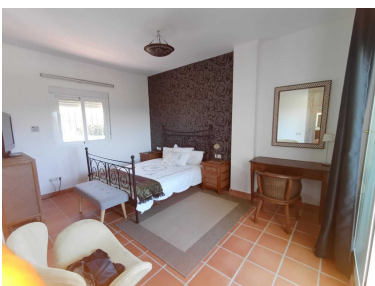

Precio: 1.080.000 €

Estado: Venta

Tipo de propiedad: Villa

Plazas: por petición

Día de la impresión : 7th
Mayo 2026

Descripción:La propiedad tiene un lavadero independiente, espacioso garaje para varios coches. Lujosa villa en Sotogrande Alto, consta de 5 dormitorios con armarios empotrados, 3 de ellos en -suite , un aseo para invitados, Espacioso salón acogedor con chimenea y con acceso al jardín. con porche grande , piscina . La propiedad tiene un lavadero independiente, espacioso garaje para varios coches.