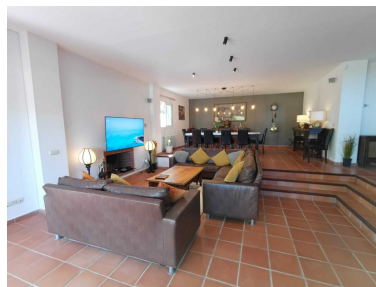

Precio: 1.080.000 €

Estado: Venta

Tipo de propiedad: Villa

Plazas: por petición

Día de la impresión : 7th
Mayo 2026

Descripción:La propiedad tiene un lavadero independiente, espacioso garaje para varios coches. Lujosa villa en Sotogrande Alto, consta de 5 dormitorios con armarios empotrados, 3 de ellos en -suite , un aseo para invitados, Espacioso salón acogedor con chimenea y con acceso al jardín. con porche grande , piscina . La propiedad tiene un lavadero independiente, espacioso garaje para varios coches.