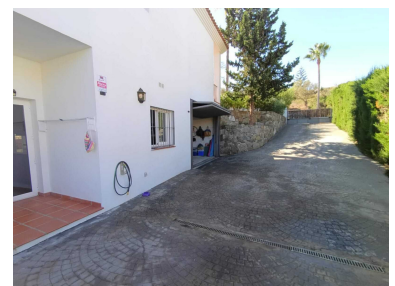

Precio: 1.080.000 €

Estado: Venta

Tipo de propiedad: Villa

Plazas: por petición

Día de la impresión : 7th
Mayo 2026

Descripción:La propiedad tiene un lavadero independiente, espacioso garaje para varios coches. Lujosa villa en Sotogrande Alto, consta de 5 dormitorios con armarios empotrados, 3 de ellos en -suite , un aseo para invitados, Espacioso salón acogedor con chimenea y con acceso al jardín. con porche grande , piscina . La propiedad tiene un lavadero independiente, espacioso garaje para varios coches.