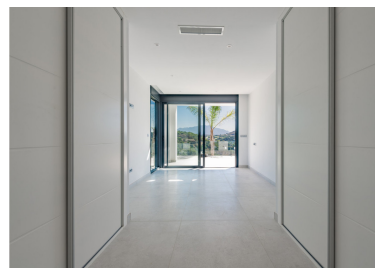

Plazas: por petición

Día de la impresión : 20th
Septiembre 2024

Descripción: De nueva construcción, esta residencia de cinco dormitorios cuenta con impresionantes vistas al campo dentro de la exclusiva comunidad cerrada de Monte Mayor en Benahavís. Esta propiedad se extiende en dos niveles, con un notable solarium que ofrece impresionantes vistas desde casi todas las habitaciones. La moderna cocina de lujo cuenta con armarios de Corian, electrodomésticos Neff, y una generosa isla con vitrocerámica y fregadero. Un lavadero y un cuarto de plancha independientes aumentan la comodidad. El dormitorio principal, situado en la planta superior, es todo un espectáculo, con un amplio vestidor y un lujoso cuarto de baño con bañera independiente, ducha y vistas panorámicas. En total, la propiedad consta de cinco suites, tres de ellas en la planta baja y dos amplias suites en la primera planta. Otras características incluyen una amplia terraza en la azotea y aparcamiento en la calle para dos o tres coches. Situada en la parte baja de Monte Mayor, esta propiedad se encuentra a unos diez minutos en coche de la costa. Monte Mayor es una gran urbanización privada de Benahavís conocida por su excelente seguridad y sus amplias instalaciones, que incluyen un campo de golf y una casa club.