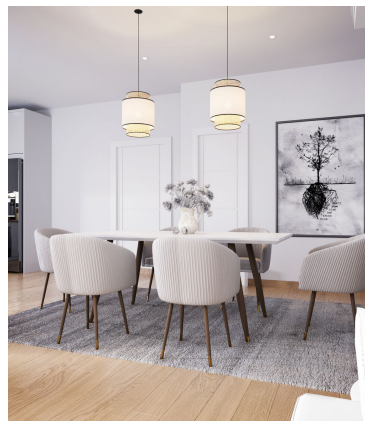

Precio: 610.000 €

Estado: Venta

Tipo de propiedad: Casa

Plazas: por petición

Día de la impresión : 16th
Enero 2025

Descripción:MODERNO PAREADO EN BAHIA DORADA CON VISTAS AL MAR, gracias a su posición elevada, en un exclusivo proyecto de 3 viviendas, dos de ellas pareadas a tan sólo 500m de la playa. Se encuentra a tan sólo 1,5 Km de Estepona Golf, a 5 minutos del puerto de Estepona y a 10 minutos del puerto de la Duquesa. Totalmente funcional, construida en dos plantas de orientación sur-este, y gran luminosidad, están con materiales de primera calidad y cocina equipada con electrodomésticos de primeras marcas, sistema de agua aerotermo, porcelánicos de primeras calidades, un diseño elegante. Con una amplia terraza y un jardín privativo donde disfrutar con familia y amigos. La visita es muy recomendable.