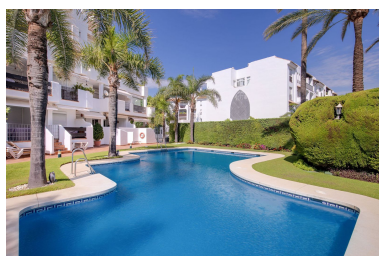

Ático en Puerto Banús

Referencia: R4415785

Dormitorios: 2

Baños: por petición

M²: 114

Precio: 975.000 €

Estado: Venta

Tipo de propiedad: Ático

Plazas: por petición

Día de la impresión : 20th
Enero 2025

Descripción:Ático-dúplex con una increíble terraza y vistas panorámicas, en el corazón de Puerto Banús. Si estás buscando un oasis de confort y elegancia en Puerto Banús, uno de los destinos más exclusivos de toda Europa, este bonito ático dúplex, en perfecto estado de conservación, podría ser la propiedad ideal. Cabe destacar su generosa terraza de 92 m2, que se convierte en un rincón de ensueño para disfrutar de inolvidables momentos al aire libre con vistas panorámicas de 360 grados. El precio incluye una plaza de garaje y un trastero. Situado en una zona privilegiada de Puerto Banús, a proximidad del hotel Meliá Banús, la propiedad ofrece una ubicación ideal con fácil acceso a restaurantes y beach clubs. Además, los residentes pueden disfrutar de amplias zonas verdes y una piscina comunitaria. No dude en contactarnos para solicitar una visita.