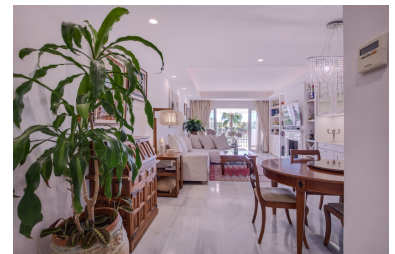

Ático en Puerto Banús

Referencia: R4415785

Dormitorios: 2

Baños: por petición

M<sup>2</sup>: 114

Precio: 975.000 €

Estado: Venta

Tipo de propiedad: Ático

Plazas: por petición

Día de la impresión : 19th  
Octubre 2024

---

Descripción:Ático-dúplex con una increíble terraza y vistas panorámicas, en el corazón de Puerto Banús. Si estás buscando un oasis de confort y elegancia en Puerto Banús, uno de los destinos más exclusivos de toda Europa, este bonito ático dúplex, en perfecto estado de conservación, podría ser la propiedad ideal. Cabe destacar su generosa terraza de 92 m2, que se convierte en un rincón de ensueño para disfrutar de inolvidables momentos al aire libre con vistas panorámicas de 360 grados. El precio incluye una plaza de garaje y un trastero. Situado en una zona privilegiada de Puerto Banús, a proximidad del hotel Meliá Banús, la propiedad ofrece una ubicación ideal con fácil acceso a restaurantes y beach clubs. Además, los residentes pueden disfrutar de amplias zonas verdes y una piscina comunitaria. No dude en contactarnos para solicitar una visita.