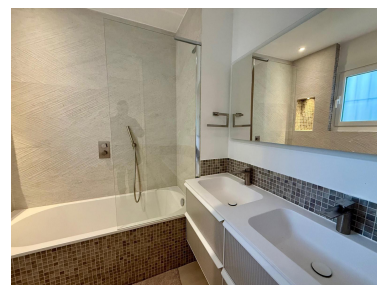

Precio: 820.000 €

Estado: Venta

Tipo de propiedad:  
Apartamento

Plazas: por petición

Día de la impresión : 16th  
Diciembre 2025

---

Descripción: Este gran apartamento totalmente reformado de 3 dormitorios en planta baja se encuentra dentro del complejo Las Cascadas en el corazón del Valle del Golf, orientado al suroeste y con acceso directo a los hermosos jardines y piscina comunitarios. Un lugar perfecto para vivir. Consta de un gran salón / comedor con chimenea, 3 dormitorios y 3 baños, con acceso directo a los jardines. El complejo está situado entre Las Brisas y Aloha Golf, a 5 minutos en coche de Puerto Banús y la playa.