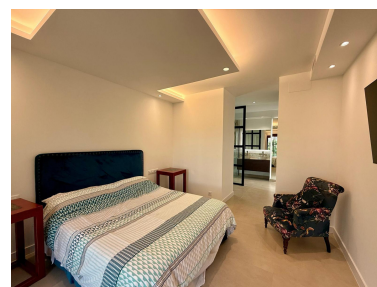

Apartamento en Nueva Andalucía

Referencia: R4411495

Dormitorios: 3

Baños: 3

M²: 160

Precio: 820.000 €

Estado: Venta

Tipo de propiedad:
Apartamento

Plazas: por petición

Día de la impresión : 5th
Febrero 2025

Descripción: Este gran apartamento totalmente reformado de 3 dormitorios en planta baja se encuentra dentro del complejo Las Cascadas en el corazón del Valle del Golf, orientado al suroeste y con acceso directo a los hermosos jardines y piscina comunitarios. Un lugar perfecto para vivir. Consta de un gran salón / comedor con chimenea, 3 dormitorios y 3 baños, con acceso directo a los jardines. El complejo está situado entre Las Brisas y Aloha Golf, a 5 minutos en coche de Puerto Banús y la playa.