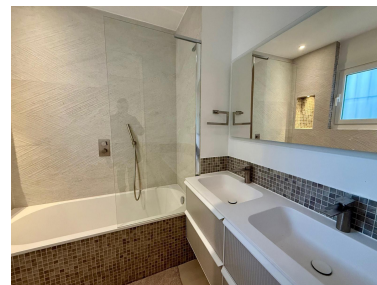

Plazas: por petición

Día de la impresión : 5th
Febrero 2025

Descripción: Este gran apartamento totalmente reformado de 3 dormitorios en planta baja se encuentra dentro del complejo Las Cascadas en el corazón del Valle del Golf, orientado al suroeste y con acceso directo a los hermosos jardines y piscina comunitarios. Un lugar perfecto para vivir. Consta de un gran salón / comedor con chimenea, 3 dormitorios y 3 baños, con acceso directo a los jardines. El complejo está situado entre Las Brisas y Aloha Golf, a 5 minutos en coche de Puerto Banús y la playa.