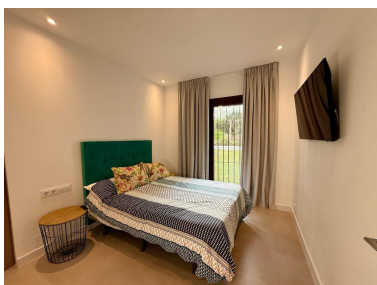

Precio: 820.000 €

Estado: Venta

Tipo de propiedad:  
Apartamento

Plazas: por petición

Día de la impresión : 16th  
Diciembre 2025

---

Descripción: Este gran apartamento totalmente reformado de 3 dormitorios en planta baja se encuentra dentro del complejo Las Cascadas en el corazón del Valle del Golf, orientado al suroeste y con acceso directo a los hermosos jardines y piscina comunitarios. Un lugar perfecto para vivir. Consta de un gran salón / comedor con chimenea, 3 dormitorios y 3 baños, con acceso directo a los jardines. El complejo está situado entre Las Brisas y Aloha Golf, a 5 minutos en coche de Puerto Banús y la playa.