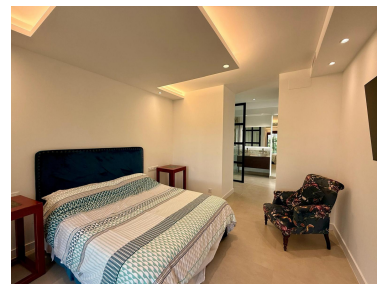

Precio: 820.000 €

Estado: Venta

Tipo de propiedad:  
Apartamento

Plazas: por petición

Día de la impresión : 16th  
Diciembre 2025

---

Descripción: Este gran apartamento totalmente reformado de 3 dormitorios en planta baja se encuentra dentro del complejo Las Cascadas en el corazón del Valle del Golf, orientado al suroeste y con acceso directo a los hermosos jardines y piscina comunitarios. Un lugar perfecto para vivir. Consta de un gran salón / comedor con chimenea, 3 dormitorios y 3 baños, con acceso directo a los jardines. El complejo está situado entre Las Brisas y Aloha Golf, a 5 minutos en coche de Puerto Banús y la playa.