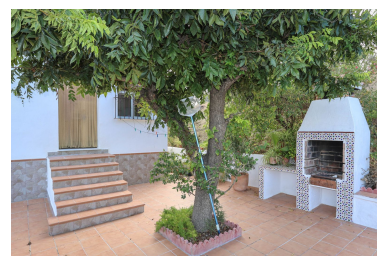

Plazas: por petición

Día de la impresión : 20th
Enero 2025

Descripción: Finca Independiente . Terreno llano utilizable . Vistas abiertas . Bien conservado . Situado entre Alhaurín de la Torre y Cártama . Trastero Nos complace ofrecer esta finca ubicada en una posición elevada con excelente acceso. Detalles de la propiedad: Esta villa independiente está muy bien mantenida y resulta muy acogedora a su llegada. Una terraza recorre la parte delantera de la villa con vistas al campo circundante y a las colinas a lo lejos. El salón se encuentra en el centro de la propiedad con acceso a la cocina que luego conduce a la zona de la piscina y los jardines. La propiedad tiene tres dormitorios y un baño. Debajo de la propiedad hay un gran trastero. La mayor parte del terreno se encuentra al frente de la propiedad. Zona exterior y Terreno: Plano y utilizable. Puntos de vista: Campo circundante y colinas lejanas. Acceso: Principalmente de hormigón, a poca distancia de una carretera principal. Community Verified icon