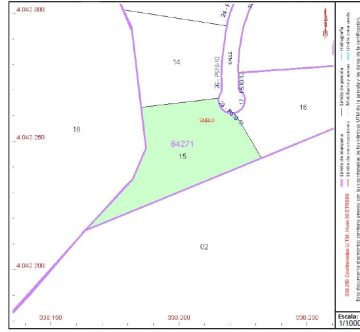

Descripción: Fantástica parcela de esquina, amplia y elevada disponible en El Rosario. Esta parcela está fantásticamente posicionada para disfrutar de increíbles vistas de 180 grados al mar, los campos de golf, la costa y hasta Gibraltar y África. La ubicación y posición de la parcela garantiza que las vistas nunca se verán obstruidas. Oportunidad perfecta para construir la propiedad de sus sueños en un terreno inmejorable en una zona que ya se está desarrollando rápidamente. ¡No te pierdas esta increíble oportunidad!

Destacado:

Piscina, Vistas al mar, Vistas a la montaña