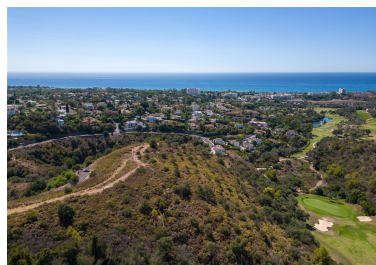

Terreno en El Rosario

Referencia: R4410694

Dormitorios: por petición

Baños: por petición

M²: 1.456

Precio: 550.000 €

Estado: Venta

Tipo de propiedad: Terreno Plazas: por petición

Día de la impresión : 2nd
Junio 2026

Superficie gráfica: 1.456 m²
Participación del inmueble: 100,00 %
Tipo:

Descripción: Fantástica parcela de esquina, amplia y elevada disponible en El Rosario. Esta parcela está fantásticamente posicionada para disfrutar de increíbles vistas de 180 grados al mar, los campos de golf, la costa y hasta Gibraltar y África. La ubicación y posición de la parcela garantiza que las vistas nunca se verán obstruidas. Oportunidad perfecta para construir la propiedad de sus sueños en un terreno inmejorable en una zona que ya se está desarrollando rápidamente. ¡No te pierdas esta increíble oportunidad!

Destacado:

Piscina, Vistas al mar, Vistas a la montaña