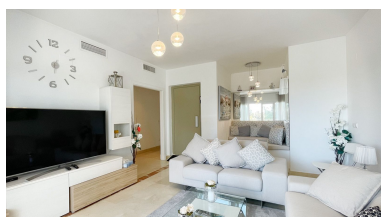

Plazas: por petición

Día de la impresión : 7th

Febrero 2025

Descripción: Precioso Atico Duplex de 4 dormitorios y 3 baños con orientación Sur ha sido recientemente renovado , tiene ascensor privado y se encuentra en el complejo residencial Mirador Del Rodeo en Nueva Andalucía . Tiene muy buena ubicación a solo 5 minutos en coche del Famoso Puerto Banus y la playa. La propiedad está en excelentes condiciones, construida con materiales de alta calidad. El complejo residencial cerrado cuenta con bonitos jardines, una gran piscina, además de una piscina para niños. Puerto Banús y la playa se encuentran a menos de 15 minutos (¡caminando!) El famoso Real Club de Padel está a 10 metros de distancia, el club cuenta con 10 pistas de padel y con uno de los mejores gimnasios al aire libre de la costa, también tiene un restaurante muy agradable. El Precio incluye una plaza de garaje y trastero subterráneos. No dudes en contactarnos para organizar una visita.