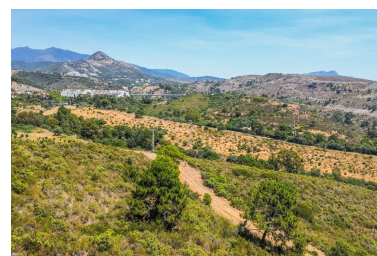

Día de la impresión : 20th
Enero 2025

Descripción: En venta parcela rústica en la zona de Selwo, Benahavís. La parcela tiene un tamaño de 6.360m². En la actualidad es terreno rústico pero el ayuntamiento de Benahavís va a cambiar su uso a urbano en un futuro cercano. Gran oportunidad de inversión!!!!