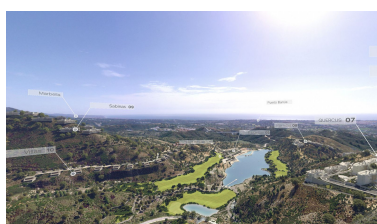

Día de la impresión : 19th
Octubre 2024

Descripción: GRAN OPORTUNIDAD DE OBTENER UN TERRENO EDIFICABLE EN LA UBICACIÓN MÁS PRÓXIMA SOLAR EDIFICABLE EN REAL DE LA QUINTA CON PRECIOSAS VISTAS Y ORIENTACIÓN SURESTE. Real de La Quinta Residential Country Club Resort® is an enchanting 200 hectare residential resort, seamlessly integrated into the idyllic foothills of the Sierra de las Nieves overlooking the majestic La Concha mountain, the picturesque Costa del Sol and bordering the UNESCO biosphere reserve. Fulfil your lifestyle dreams with the Real de La Quinta real estate project where nature coexists with the modern world.

Destacado:

Vistas al mar, Vistas a la montaña