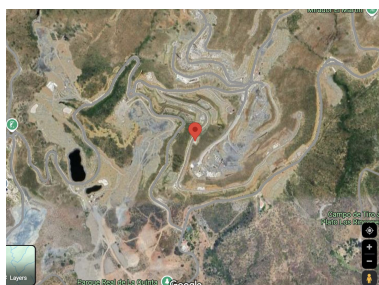

Terreno en Benahavís

Referencia: R4405132

Dormitorios: por petición

Baños: por petición

M²: 1.751

Precio: 740.000 €

Estado: Venta

Tipo de propiedad: Terreno Plazas: por petición

Día de la impresión : 19th
Octubre 2024

Descripción: GRAN OPORTUNIDAD DE OBTENER UN TERRENO EDIFICABLE EN LA UBICACIÓN MÁS PRÓXIMA SOLAR EDIFICABLE EN REAL DE LA QUINTA CON PRECIOSAS VISTAS Y ORIENTACIÓN SURESTE. Real de La Quinta Residential Country Club Resort® is an enchanting 200 hectare residential resort, seamlessly integrated into the idyllic foothills of the Sierra de las Nieves overlooking the majestic La Concha mountain, the picturesque Costa del Sol and bordering the UNESCO biosphere reserve. Fulfil your lifestyle dreams with the Real de La Quinta real estate project where nature coexists with the modern world.

Destacado:

Vistas al mar, Vistas a la montaña