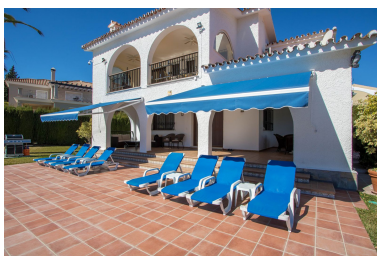

Precio: 1.399.900 €

Estado: Venta

Tipo de propiedad: Villa

Plazas: por petición

Día de la impresión : 27th
Junio 2026

Descripción: Villa - Chalet, Atalaya, Costa del Sol. 5 Dormitorios, 3 Baños, Construidos 337 m², Terraza 60 m², Jardín/Terreno 1591 m². Posición : Cerca de Golf. Orientación : Sureste, Sur, Suroeste. Estado : Excelente. Piscina : Privada, Con Calefacción. Climatización : Aire Acondicionado. Vistas : Jardín, Piscina. Características : Terraza Cubierta, Armarios Empotrados, Terraza Privada, WiFi, Baño En-Suite, Suelos de Mármol, Barbacoa, Doble ■acristalamiento, ■Fibra ■óptica. Muebles ■: Amueblada. Cocina ■: ■Equipada. Jardín ■: ■Privado. Seguridad : ■Persianas ■Eléctricas, Alarma, ■Caja fuerte. Aparcamiento : ■Garaje, Calle. Servicios ■Públicos : ■Electricidad, Agua Potable. Categoría ■: ■Golf, ■Casas ■de ■vacaciones, ■Inversion.