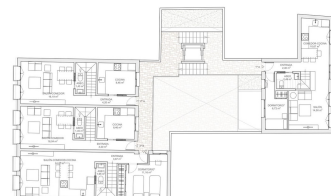

Precio: 199.000 €

Estado: Venta

Tipo de propiedad: Terreno Plazas: por petición

Día de la impresión : 1st  
Mayo 2026

---

Descripción:CENTRICO SOLAR CON PROYECTO Solar en venta para edificar 7 viviendas, con planos de distribución para poder construirlo cuanto antes. Con aparcamiento en una zona muy buena, centrada, cerca de Ayuntamiento, plazas. El proyecto presentado por arquitecto distribuido en (Podemos entregar proyecto para que tengan idea y puedan llevar a cabo): Tres apartamentos de una habitación con Garaje, nuevos a estrenar. Tres apartamentos dúplex de dos habitaciones. Un apartamento dúplex de tres habitaciones.