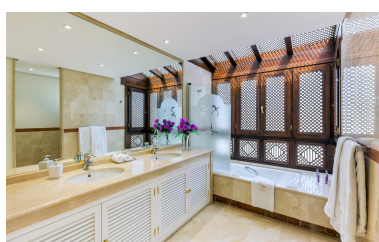

Ático en Puerto Banús

Referencia: R4381483

Dormitorios: 2

Baños: 3

M²: 208

Precio: 1.500.000 €

Estado: Venta

Tipo de propiedad: Ático

Plazas: por petición

Día de la impresión : 20th
Enero 2025

Descripción: Maravilloso ático duplex en una de las más prestigiosas urbanizaciones en primera línea de playa en Puerto Banús. El complejo ofrece un excelente nivel de seguridad, jardines tropicales con riachuelos, estanques y piscinas, gimnasio, Spa (jacuzzi, sauna, baño de vapor), sala de juegos y acceso directo al paseo marítimo y la playa. La propiedad ha sido renovada y consta de: salón-comedor con acceso a una terraza amplia orientada al sur y con vistas a los jardines; cocina completamente equipada; planta alta con dormitorio principal en suite y acceso a una terraza amplia; otro dormitorio en suite y otro baño separado en la planta principal. El 3º dormitorio fue incorporado en el salón/comedor diáfano, pero puede volver a cerrarse fácilmente. Incluye dos plazas de garaje y trastero en el garaje subterráneo. Un fabuloso piso de lujo, a solo unos pasos del mar y de Puerto Banús!