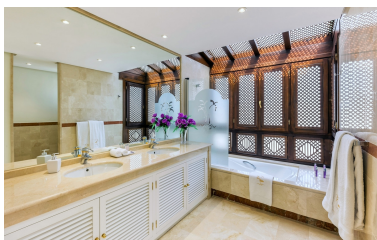

Precio: 1.950.000 €

Estado: Venta

Tipo de propiedad: Ático

Plazas: por petición

Día de la impresión : 20th  
Enero 2025

---

Descripción: Maravilloso ático dúplex con vistas al mar en Ventura del Mar, en primera línea de playa en Puerto Banús (Marbella). El complejo ofrece un excelente nivel de seguridad, jardines tropicales con riachuelos, estanques y zona de piscina, gimnasio, Spa (sauna, baño de vapor, duchas), área de juegos y de salón con cafetería, acceso directo al paseo marítimo y la playa. La propiedad consta de: gran salón-comedor con acceso a una amplia terraza orientada al sur-oeste con vistas a los jardines, la piscina y al mar; cocina completamente equipada; zona de lavadero y despensa; dos dormitorios en planta principal, uno con baño incorporado y el otro con baño separado; dormitorio principal en planta alta, baño y vestidor contiguo y acceso a amplias terrazas con zona de barbacoa y solárium, que ofrece vistas privilegiadas. Suelos y baños son de mármol. Incluye 2 plazas de garaje y 1 trastero en el garaje subterráneo. El apartamento dispone de aire acondicionada (frío/calor) en todas las estancias, de sistema de alarma y caja fuerte. Un fabuloso piso de lujo, ¡a sólo unos pasos del mar y de Puerto Banús!