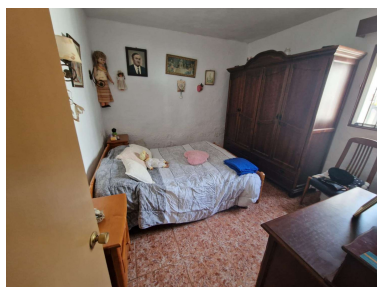

Precio: 325.000 €

Estado: Venta

Tipo de propiedad: Villa

Plazas: por petición

Día de la impresión : 19th
Octubre 2024

Descripción: A la venta casa de campo sobre 5200m² de parcela, consta en planta baja de un salón comedor con cocina americana equipada, 1 dormitorio doble y 1 baño; en la primera planta hay tres dormitorios dobles y 1 terraza. En la parcela hay otra construcción que son varios trasteros y se podría hacer otra casa de invitados, varias plazas de coche en la parcela, a 5 minutos en coche del Centro Comercial La Trocha y del centro de Coin, acceso bueno hasta la propiedad, agua de pozo propio y del ayuntamiento. En cumplimiento del decreto de la junta de Andalucía 208/2005 del 11 de octubre, se informa a los clientes, que los gastos notariales, registrales, i. t. p, y otros gastos inherentes a la compraventa, no están incluidos en el precio.