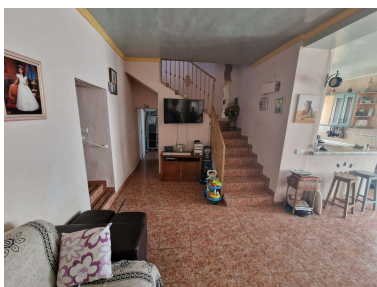

Precio: 325.000 €

Estado: Venta

Tipo de propiedad: Villa

Plazas: por petición

Día de la impresión : 19th
Octubre 2024

Descripción: A la venta casa de campo sobre 5200m² de parcela, consta en planta baja de un salón comedor con cocina americana equipada, 1 dormitorio doble y 1 baño; en la primera planta hay tres dormitorios dobles y 1 terraza. En la parcela hay otra construcción que son varios trasteros y se podría hacer otra casa de invitados, varias plazas de coche en la parcela, a 5 minutos en coche del Centro Comercial La Trocha y del centro de Coin, acceso bueno hasta la propiedad, agua de pozo propio y del ayuntamiento. En cumplimiento del decreto de la junta de Andalucía 208/2005 del 11 de octubre, se informa a los clientes, que los gastos notariales, registrales, i. t. p, y otros gastos inherentes a la compraventa, no están incluidos en el precio.