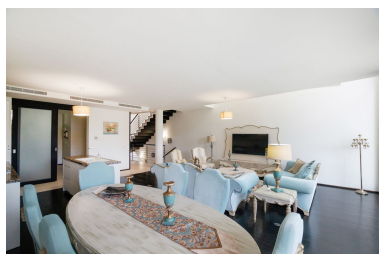

Plazas: por petición

Día de la impresión : 11th
Febrero 2025

Descripción: Una hermosa casa adosada situada en el lugar más lujoso de Marbella - Sierra Blanca. Meisho Hills fue construida en el año 2012 por un proyecto italiano, cumpliendo con los más altos estándares de calidad. La comunidad consta de enormes y cuidados jardines, dos piscinas abiertas (una es para niños), tres SPAs y un GYM. Está totalmente cerrada y con vigilancia de seguridad 24h. Junto a la comunidad - famosas rutas de senderismo a la montaña de Marbella "La Concha" y un hermoso bosque de montaña. Toda la urbanización está abierta a las impresionantes vistas a la ciudad de Marbella, el mar Mediterráneo, Gibraltar y la cordillera de Marruecos.