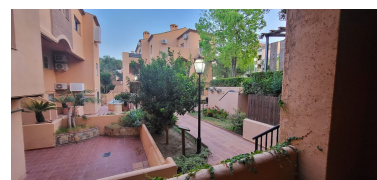

Precio: 289.000 €

Estado: Venta

Tipo de propiedad:
Apartamento

Plazas: por petición

Día de la impresión : 16th
Enero 2025

Descripción: Propiedad ubicada en el conjunto residencial Oasis golf, la urbanización se encuentra en la parte alta Riviera del Sol. Planta baja elevada. 2 Dormitorios, 2 Baños, uno en suite ,4 armarios ,3 terrazas ,una se accede desde la cocina/ lavadero con vistas urbanas, la otra terraza desde el dormitorio de invitados con vistas a vegetación de la comunidad y por ultimo la principal se accede desde el salón comedor con vistas a la urbanización.. Amplio ,amueblado luminoso y acogedor, en la urbanización hay dos grandes piscinas . Salón grande con chimenea y terraza con vistas al jardín. Cerca del golf, a 3 minutos en coche. Aire Acondicionado.suelo de mármol, doble acristalamiento. Orientación Sur. transporte cercana , se entrega totalmente amueblado. Cocina separada y totalmente equipada, (con lavadero y su propia terraza). Parking : hay facilidad de aparcamiento. pista de tenis.