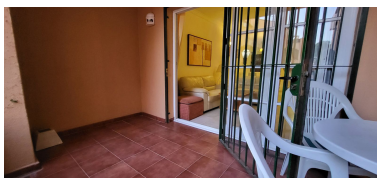

Precio: 289.000 €

Estado: Venta

Tipo de propiedad:
Apartamento

Plazas: por petición

Día de la impresión : 16th
Enero 2025

Descripción: Propiedad ubicada en el conjunto residencial Oasis golf, la urbanización se encuentra en la parte alta Riviera del Sol. Planta baja elevada. 2 Dormitorios, 2 Baños, uno en suite ,4 armarios ,3 terrazas ,una se accede desde la cocina/ lavadero con vistas urbanas, la otra terraza desde el dormitorio de invitados con vistas a vegetación de la comunidad y por ultimo la principal se accede desde el salón comedor con vistas a la urbanización.. Amplio ,amueblado luminoso y acogedor, en la urbanización hay dos grandes piscinas . Salón grande con chimenea y terraza con vistas al jardín. Cerca del golf, a 3 minutos en coche. Aire Acondicionado.suelo de mármol, doble acristalamiento. Orientación Sur. transporte cercana , se entrega totalmente amueblado. Cocina separada y totalmente equipada, (con lavadero y su propia terraza). Parking : hay facilidad de aparcamiento. pista de tenis.