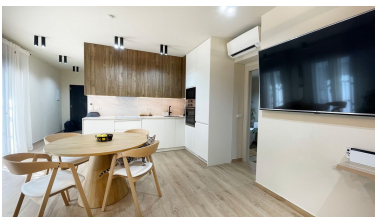

Apartamento en Puerto Banús

Referencia: R4357537

Dormitorios: 2

Baños: 2

M²: 98

Precio: 499.000 €

Estado: Venta

Tipo de propiedad:
Apartamento

Plazas: por petición

Día de la impresión : 26th
Abril 2026

Descripción:Bonito apartamento completamente reformado de 2 dormitorios en el corazón de Puerto Banús Muelle Ribera. Ubicada a pocos metros de las playas de arena y de los yates y tiendas del muelle ribera de Puerto Banús, la propiedad fue recientemente renovada con los más altos estándares y ahora cuenta con una cocina totalmente equipada. No dude en ponerse en contacto con nosotros para organizar una visita.