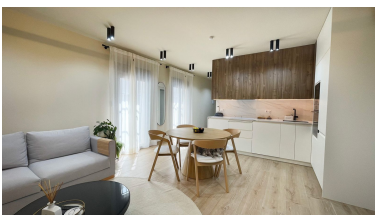

Apartamento en Puerto Banús

Referencia: R4357537

Dormitorios: 2

Baños: 2

M²: 98

Precio: 525.000 €

Estado: Venta

Tipo de propiedad:
Apartamento

Plazas: por petición

Día de la impresión : 22nd
Octubre 2024

Descripción:Bonito apartamento completamente reformado de 2 dormitorios en el corazón de Puerto Banús Muelle Ribera. Ubicada a pocos metros de las playas de arena y de los yates y tiendas del muelle ribera de Puerto Banús, la propiedad fue recientemente renovada con los más altos estándares y ahora cuenta con una cocina totalmente equipada. No dude en ponerse en contacto con nosotros para organizar una visita.