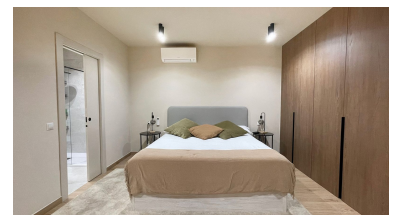

Apartamento en Puerto Banús

Referencia: R4357537

Dormitorios: 2

Baños: 2

M²: 98

Precio: 499.000 €

Estado: Venta

Tipo de propiedad:
Apartamento

Plazas: por petición

Día de la impresión : 26th
Abril 2026

Descripción:Bonito apartamento completamente reformado de 2 dormitorios en el corazón de Puerto Banús Muelle Ribera. Ubicada a pocos metros de las playas de arena y de los yates y tiendas del muelle ribera de Puerto Banús, la propiedad fue recientemente renovada con los más altos estándares y ahora cuenta con una cocina totalmente equipada. No dude en ponerse en contacto con nosotros para organizar una visita.