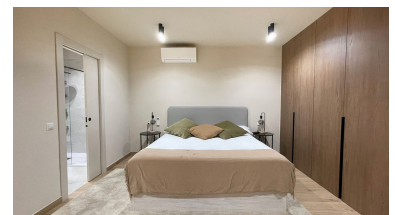

Apartamento en Puerto Banús

Referencia: R4357537

Dormitorios: 2

Baños: 2

M²: 98

Precio: 525.000 €

Estado: Venta

Tipo de propiedad:
Apartamento

Plazas: por petición

Día de la impresión : 22nd
Octubre 2024

Descripción:Bonito apartamento completamente reformado de 2 dormitorios en el corazón de Puerto Banús Muelle Ribera. Ubicada a pocos metros de las playas de arena y de los yates y tiendas del muelle ribera de Puerto Banús, la propiedad fue recientemente renovada con los más altos estándares y ahora cuenta con una cocina totalmente equipada. No dude en ponerse en contacto con nosotros para organizar una visita.