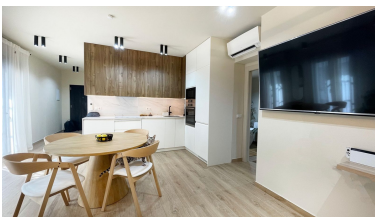

Apartamento en Puerto Banús

Referencia: R4357537

Dormitorios: 2

Baños: 2

M²: 98

Precio: 525.000 €

Estado: Venta

Tipo de propiedad:
Apartamento

Plazas: por petición

Día de la impresión : 22nd
Octubre 2024

Descripción:Bonito apartamento completamente reformado de 2 dormitorios en el corazón de Puerto Banús Muelle Ribera. Ubicada a pocos metros de las playas de arena y de los yates y tiendas del muelle ribera de Puerto Banús, la propiedad fue recientemente renovada con los más altos estándares y ahora cuenta con una cocina totalmente equipada. No dude en ponerse en contacto con nosotros para organizar una visita.