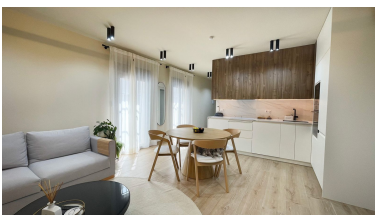

Apartamento en Puerto Banús

Referencia: R4357537

Dormitorios: 2

Baños: 2

M²: 98

Precio: 499.000 €

Estado: Venta

Tipo de propiedad:
Apartamento

Plazas: por petición

Día de la impresión : 26th
Abril 2026

Descripción:Bonito apartamento completamente reformado de 2 dormitorios en el corazón de Puerto Banús Muelle Ribera. Ubicada a pocos metros de las playas de arena y de los yates y tiendas del muelle ribera de Puerto Banús, la propiedad fue recientemente renovada con los más altos estándares y ahora cuenta con una cocina totalmente equipada. No dude en ponerse en contacto con nosotros para organizar una visita.