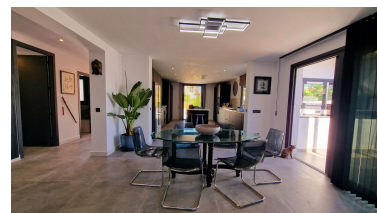

Estado: Venta

Tipo de propiedad: Villa

Plazas: por petición

Día de la impresión : 4th
Febrero 2025

Descripción: CERCANO A LA PLAYA, SAN PEDRO DE ALCÁNTARA, MARBELLA ¡Descubre la villa de tus sueños! Esta exclusiva casa moderna de una sola planta, construida en 2023, ofrece una experiencia de vida excepcional. Diseñada con materiales de primera calidad, la villa cuenta con tres amplios dormitorios y tres baños completamente equipados. Disfruta de una gran cocina de última generación, una moderna chimenea y una zona de barbacoa, complementadas con iluminación LED indirecta en todas partes. La impresionante terraza conduce a una fantástica piscina y un exuberante jardín, lo que resalta el diseño minimalista de la villa y los grandes ventanales que invitan a la abundante luz natural. Ubicada a solo unos minutos de la playa, tendrás fácil acceso al encantador casco antiguo de San Pedro, así como al pintoresco paseo marítimo que conecta con Puerto Banús y Estepona. Además, ¡el campo de golf de Guadalmina está a menos de cinco minutos! Esta villa es una verdadera joya en San Pedro de Alcántara, perfecta para quienes buscan una combinación de lujo y comodidad.