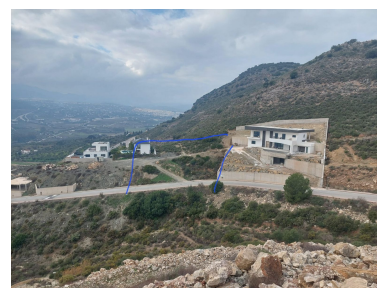

Terreno en Coín

Referencia: R4312843

Dormitorios: por petición

Baños: por petición

M²: 1.200

Precio: 235.000 €

Estado: Venta

Tipo de propiedad: Terreno Plazas: por petición

Día de la impresión : 1st
Mayo 2026

Descripción: Oportunidad en Sierra de Coin. Doble terreno de 1200m² en Sierra Gorda a poca distancia de Coin Pueblo con todos los servicios al lado, a unos 30 minutos de Marbella y sus playa, teniendo también todas las ventajas de vivir en la naturaleza y la tranquilidad de la sierra. Sierra Gorda es una zona urbanizable in proceso de desarrollo, a punto de consolidarse, buen momento de inversión. Las dos parcelas de 600m² cada una se pueden vender por separado con precio a acordar. 0,25% de edificabilidad mas sótano y terrazas , un pre proyecto esta a disposición para tener un idea del potencial.