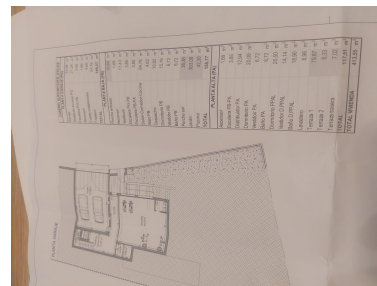

Terreno en Coín

Referencia: R4312843

Dormitorios: por petición

Baños: por petición

M²: 1.200

Precio: 235.000 €

Estado: Venta

Tipo de propiedad: Terreno Plazas: por petición

Día de la impresión : 1st
Mayo 2026

Descripción: Oportunidad en Sierra de Coin. Doble terreno de 1200m² en Sierra Gorda a poca distancia de Coin Pueblo con todos los servicios al lado, a unos 30 minutos de Marbella y sus playa, teniendo también todas las ventajas de vivir en la naturaleza y la tranquilidad de la sierra. Sierra Gorda es una zona urbanizable in proceso de desarrollo, a punto de consolidarse, buen momento de inversión. Las dos parcelas de 600m² cada una se pueden vender por separado con precio a acordar. 0,25% de edificabilidad mas sótano y terrazas , un pre proyecto esta a disposición para tener un idea del potencial.