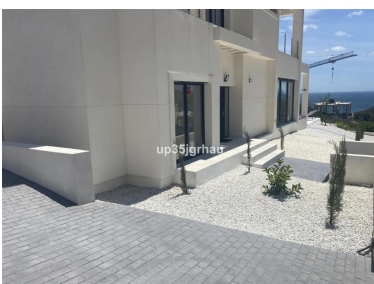

Terreno en San Diego

Referencia: R4302820

Dormitorios: por petición

Baños: por petición

M<sup>2</sup>: 9.325

Precio: 2.700.000 €

Estado: Venta

Tipo de propiedad: Terreno Plazas: por petición

Día de la impresión : 18th  
Octubre 2024

---

Descripción:Esta impresionante parcela con vistas al mar en San Diego (cerca de Sotogrande) ofrece la oportunidad perfecta para construir villas. El amplio terreno cuenta con una superficie de 9325 m2 que se puede dividir para varias parcelas, desde 500 m2. La parcela se ubica cerca a la playa con increíbles vistas al mar en una zona tranquila, en una zona de villas nuevas.