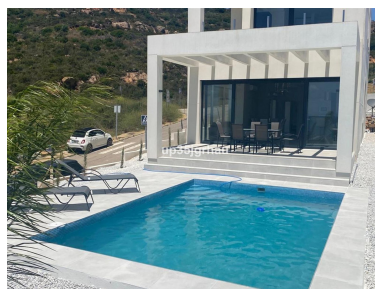

Terreno en San Diego

Referencia: R4302820

Dormitorios: por petición

Baños: por petición

M<sup>2</sup>: 9.325

Precio: 2.700.000 €

Estado: Venta

Tipo de propiedad: Terreno Plazas: por petición

Día de la impresión : 18th  
Octubre 2024

---

Descripción:Esta impresionante parcela con vistas al mar en San Diego (cerca de Sotogrande) ofrece la oportunidad perfecta para construir villas. El amplio terreno cuenta con una superficie de 9325 m2 que se puede dividir para varias parcelas, desde 500 m2. La parcela se ubica cerca a la playa con increíbles vistas al mar en una zona tranquila, en una zona de villas nuevas.