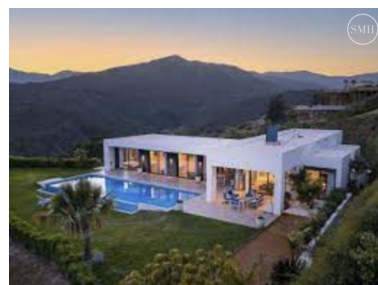

Terreno en Benahavís

Referencia: R4300495

Dormitorios: por petición

Baños: por petición

M²: 7.643

Precio: 820.000 €

Estado: Venta

Tipo de propiedad: Terreno Plazas: por petición

Día de la impresión : 19th
Octubre 2024

Descripción: Parcela con proyecto de villa de lujo en la Urb Monte Mayor cerca del pueblo pintoresco de Benahavis. El proyecto está planificado con una vivienda de 2 plantas, distribuida en jardín privado con piscina. 2 plantas distribuidas en 4 dormitorios con 3 baños con aseo de invitados, acabados vanguardistas estudiados al mínimo detalle con aires escandinavos. Plaza de garaje para 2 coches interior y una exterior. Se podría cambiar la distribución o planificación al gusto del cliente. Esta ubicada en un paisaje rodeada de vegetación mediterránea, pinos, robles y le pertenece vistas a un lago. Haga su reserva con nosotros. Posee de una excelente inversión.