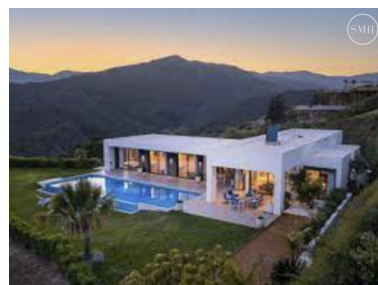

Terreno en Benahavís

Referencia: R4300495

Dormitorios: por petición

Baños: por petición

M²: 7.643

Precio: 820.000 €

Estado: Venta

Tipo de propiedad: Terreno Plazas: por petición

Día de la impresión : 13th
Mayo 2026

Descripción: Parcela con proyecto de villa de lujo en la Urb Monte Mayor cerca del pueblo pintoresco de Benahavis. El proyecto está planificado con una vivienda de 2 plantas, distribuida en jardín privado con piscina. 2 plantas distribuidas en 4 dormitorios con 3 baños con aseo de invitados, acabados vanguardistas estudiados al mínimo detalle con aires escandinavos. Plaza de garaje para 2 coches interior y una exterior. Se podría cambiar la distribución o planificación al gusto del cliente. Esta ubicada en un paisaje rodeada de vegetación mediterránea, pinos, robles y le pertenece vistas a un lago. Haga su reserva con nosotros. Posee de una excelente inversión.

Destacado:

Vistas a la montaña