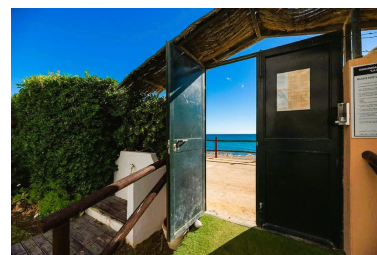

Precio: 1.160.000 €

Estado: Venta

Tipo de propiedad:  
Apartamento

Plazas: por petición

Día de la impresión : 18th  
Octubre 2024

---

Descripción: Apartamento en primera línea de Mar, ubicado en La Herradura de Banus, con acceso directo a la playa y vistas espectaculares al Mar Mediterráneo, en pleno Puerto Banus. La vivienda se distribuye en un gran salón comedor que tiene acceso a una terraza cubierta de unos 35m<sup>2</sup>, cerrada con cortinas de cristal y orientación Este. Cocina independiente con lavadero, amplio recibidor, dos dormitorios con armarios empotrados. Ambos con baño en suite. El principal con espacio para vestidor. Incluye trastero de 16 m. Y plaza de garaje subterránea. Por emplazamiento se encuentra en un lugar excepcional para vivir o para rentabilidad con gran potencial. Situado en las zonas más destacadas y conocidas de Marbella, rodeado de todo tipo de comercio y servicio de alto standing. No dude en llamarnos y concretar una visita o más información.

---

Destacado:

Frente a la playa, Piscina, Aire acondicionado, Calefacción, Vistas al mar, Jardín privado, Ascensor, None, Seguridad 24H, Plazas, Casa de vacaciones, Lujo, Reventa