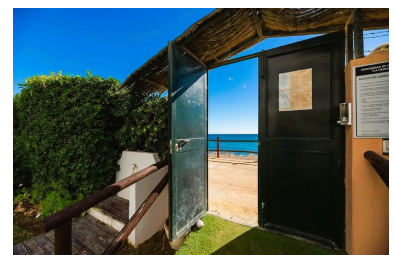

Precio: 1.140.000 €

Estado: Venta

Tipo de propiedad:  
Apartamento

Plazas: por petición

Día de la impresión : 27th  
Diciembre 2024

---

Descripción: Apartamento en primera línea de Mar, ubicado en La Herradura de Banus, con acceso directo a la playa y vistas espectaculares al Mar Mediterráneo, en pleno Puerto Banus. La vivienda se distribuye en un gran salón comedor que tiene acceso a una terraza cubierta de unos 35m<sup>2</sup>, cerrada con cortinas de cristal y orientación Este. Cocina independiente con lavadero, amplio recibidor, dos dormitorios con armarios empotrados. Ambos con baño en suite. El principal con espacio para vestidor. Incluye trastero de 16 m. Y plaza de garaje subterránea. Por emplazamiento se encuentra en un lugar excepcional para vivir o para rentabilidad con gran potencial. Situado en las zonas más destacadas y conocidas de Marbella, rodeado de todo tipo de comercio y servicio de alto standing. No dude en llamarnos y concretar una visita o más información.

---

Destacado:

Frente a la playa, Piscina, Aire acondicionado, Calefacción, Vistas al mar, Jardín privado, Ascensor, None, Seguridad 24H, Plazas, Casa de vacaciones, Lujo, Reventa