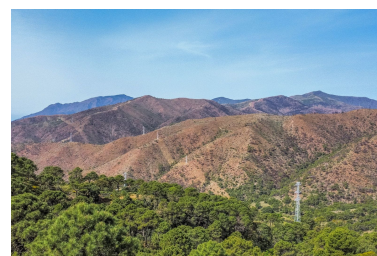

Día de la impresión : 17th  
Junio 2026

---

Descripción: Fantástico terreno rústico en Monte Mayor, Benahavís. En una de las zonas más privadas de Monte Mayor encontramos estos 260.000m<sup>2</sup> rodeados de pura naturaleza, con 3 manantiales de agua naturales e increíbles vistas panorámicas del mar y sotobosque Mediterráneo. Por sus dimensiones hay posibilidad de construir una casa presentando un proyecto pudiendo vivir en un paraje incomparable y con una gran privacidad. Una gran oportunidad de inversión!!!!

---

Destacado:

Vistas al mar, Vistas a la montaña