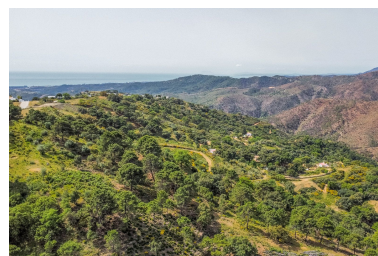

Día de la impresión : 17th  
Junio 2026

---

Descripción: Fantástico terreno rústico en Monte Mayor, Benahavís. En una de las zonas más privadas de Monte Mayor encontramos estos 260.000m<sup>2</sup> rodeados de pura naturaleza, con 3 manantiales de agua naturales e increíbles vistas panorámicas del mar y sotobosque Mediterráneo. Por sus dimensiones hay posibilidad de construir una casa presentando un proyecto pudiendo vivir en un paraje incomparable y con una gran privacidad. Una gran oportunidad de inversión!!!!

---

Destacado:

Vistas al mar, Vistas a la montaña