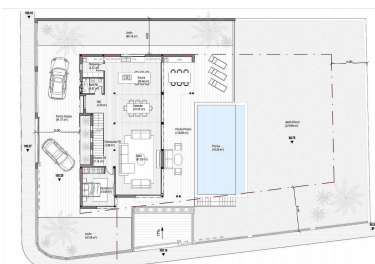

Plazas: por petición

Día de la impresión : 20th  
Junio 2026

---

Descripción: Proyecto exclusivo de villa contemporánea con vistas panorámicas al mar y a la montaña. Descubra este excepcional proyecto de villa de lujo, perfectamente ubicado en una posición elevada y tranquila, que ofrece impresionantes vistas panorámicas al mar Mediterráneo y a las montañas circundantes. Diseñada con una arquitectura contemporánea y acabados de primera calidad, esta impresionante villa independiente combina elegancia, confort y estilo de vida moderno. La propiedad contará con 5 amplios dormitorios y 3 elegantes baños, incluyendo una lujosa suite principal con baño en suite. Con una superficie construida de 310 m<sup>2</sup>, generosas terrazas que suman 160 m<sup>2</sup>, y una parcela privada de 950 m<sup>2</sup>, la villa ofrece un amplio espacio interior y exterior para el descanso y el entretenimiento. El luminoso diseño de planta abierta conecta perfectamente las zonas de estar con las terrazas exteriores, permitiendo a los residentes disfrutar plenamente de la espectacular orientación suroeste y de inolvidables puestas de sol. Entre sus características de alta calidad se incluyen aire acondicionado, suelos de mármol, doble acristalamiento, armarios empotrados, lavadero, trastero, sótano, solárium privado, terrazas cubiertas y múltiples terrazas privadas. El proyecto puede adaptarse a los requisitos específicos del cliente bajo petición. Situada en una exclusiva urbanización cerca del pueblo y de todos los servicios, esta villa llave en mano representa una vivienda de lujo contemporánea en uno de los entornos más codiciados de la zona. Una oportunidad excepcional para quienes buscan una residencia permanente de lujo, una casa de vacaciones o una inversión inmobiliaria en una ubicación privilegiada.