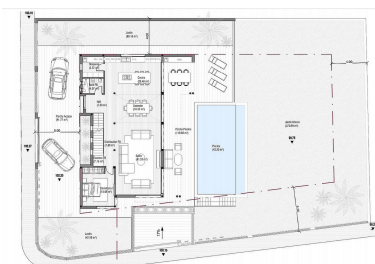

Estado: Venta

Tipo de propiedad: Villa

Plazas: por petición

Día de la impresión : 20th
Enero 2025

Descripción: Villa - Chalet, Manilva, Costa del Sol. 5 Dormitorios, 3 Baños, Construidos 310 m², Terraza 160 m², Jardín/Terreno 950 m². Posición : Cerca de Ciudad, Urbanización. Orientación : Suroeste. Estado : Nueva Construcción. Piscina : Privada. Climatización : Aire Acondicionado, A/A Caliente, A/A Frio. Vistas : Mar, Montaña. Características : Terraza Cubierta, Armarios Empotrados, Terraza Privada, Solario, Trastero, Lavadero, Baño En-Suite, Suelos de Mármol, Doble acristalamiento, Sótano. Seguridad : Portero Automático. Aparcamiento : Subterráneo, Garaje, Más de uno, Privado. Categoría : Lujo, Pre-construcción, Contemporáneo.