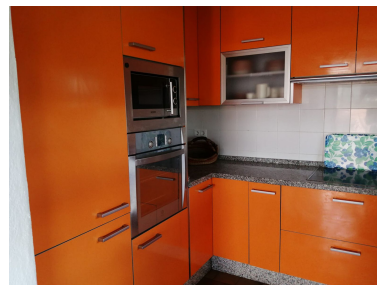

Precio: 390.000 €

Estado: Venta

Tipo de propiedad: Villa

Plazas: por petición

Día de la impresión : 15th
Enero 2025

Descripción: Se vende bonito chalet en la zona de Valdeperales en el término de Coín .La parcela consta de unos 3000 m2 aproximadamente ,de los cuales 100 m2 son de vivienda ,unos 70 m de garaje y trastero y el resto de zona de cultivo .La vivienda consta de dos dormitorios el principal con armario empotrado ,dos baños uno de ellos en suite, salón con chimenea y aire acondicionado ,cocina independiente equipada y amueblada con pequeño comedor cubierto por cristaleras grandes lo cual permite tener bastante luz todo el día ,salida desde la terraza a la piscina privada de unos 40 m2.Garaje privado cubierto para dos vehículos con altillo utilizado como trastero .Estanque propio de agua, gran zona de cultivo y arboles frutales al lado del río Valdeperales . Chalet situado a menos de 10 minutos de Coín donde podrá descansar y disfrutar de la naturaleza. "Según decreto de la Junta de Andalucía 218-2005 del 11 de octubre, se informa que los gastos notariales, registrales e ITP, no están incluidos en el precio"