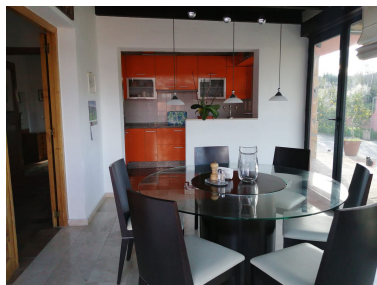

Precio: 390.000 €

Estado: Venta

Tipo de propiedad: Villa

Plazas: por petición

Día de la impresión : 25th  
Febrero 2025

---

Descripción: Se vende bonito chalet en la zona de Valdeperales en el término de Coín .La parcela consta de unos 3000 m2 aproximadamente ,de los cuales 100 m2 son de vivienda ,unos 70 m de garaje y trastero y el resto de zona de cultivo .La vivienda consta de dos dormitorios el principal con armario empotrado ,dos baños uno de ellos en suite, salón con chimenea y aire acondicionado ,cocina independiente equipada y amueblada con pequeño comedor cubierto por cristalerías grandes lo cual permite tener bastante luz todo el día ,salida desde la terraza a la piscina privada de unos 40 m2.Garaje privado cubierto para dos vehículos con altillo utilizado como trastero .Estanque propio de agua, gran zona de cultivo y arboles frutales al lado del río Valdeperales . Chalet situado a menos de 10 minutos de Coín donde podrá descansar y disfrutar de la naturaleza. "Según decreto de la Junta de Andalucía 218-2005 del 11 de octubre, se informa que los gastos notariales, registrales e ITP, no están incluidos en el precio"