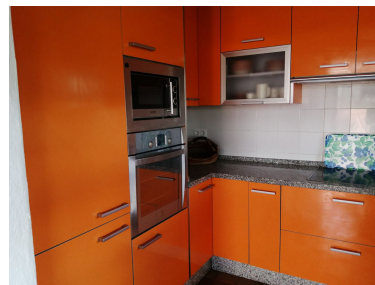

Precio: 390.000 €

Estado: Venta

Tipo de propiedad: Villa

Plazas: por petición

Día de la impresión : 25th  
Febrero 2025

---

Descripción: Se vende bonito chalet en la zona de Valdeperales en el término de Coín .La parcela consta de unos 3000 m2 aproximadamente ,de los cuales 100 m2 son de vivienda ,unos 70 m de garaje y trastero y el resto de zona de cultivo .La vivienda consta de dos dormitorios el principal con armario empotrado ,dos baños uno de ellos en suite, salón con chimenea y aire acondicionado ,cocina independiente equipada y amueblada con pequeño comedor cubierto por cristalerías grandes lo cual permite tener bastante luz todo el día ,salida desde la terraza a la piscina privada de unos 40 m2.Garaje privado cubierto para dos vehículos con altillo utilizado como trastero .Estanque propio de agua, gran zona de cultivo y arboles frutales al lado del río Valdeperales . Chalet situado a menos de 10 minutos de Coín donde podrá descansar y disfrutar de la naturaleza. "Según decreto de la Junta de Andalucía 218-2005 del 11 de octubre, se informa que los gastos notariales, registrales e ITP, no están incluidos en el precio"