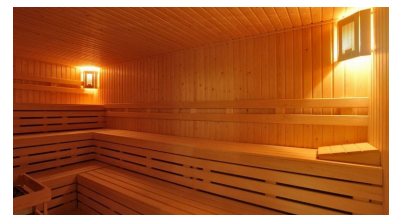

Precio: 1.995.000 €

Estado: Venta

Tipo de propiedad:
Apartamento

Plazas: por petición

Día de la impresión : 19th
Octubre 2024

Descripción:PISO DE LUJO EN PRIMERISIMA LINEA DE PLAYA EN PUERTO BANUS! Lujoso piso en primera linea de playa en Puerto Banus en la prestigiosa urb. Casanova. Este lujoso piso esta ubicado lado playa, a 10 min andando a Puerto Banus. CUenta con 2 amplios dormitorios en suite, con 2 baños completos y vestidor. Gran salón comedor con acceso a una amplia terraza. La cocina dispone de electromesticos de alto standing. Decorado en con un estilo exquisito, el piso dispone de una impresionante luminosidad. La urbanización cuenta con grandes jardines de diseño, piscina, gimnasio y spa.