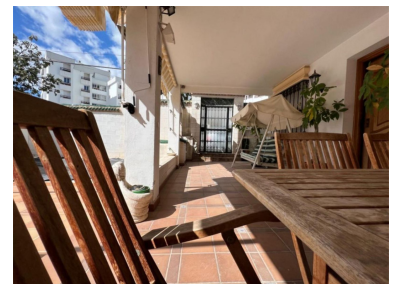

Precio: 690.000 €

Estado: Venta

Tipo de propiedad: Villa

Plazas: por petición

Día de la impresión : 23rd
Noviembre 2024

Descripción: Impresionante casa con todo lo que puedes pedir Chimenea Suelos de mármol Dos cocinas, una de ellas semiprofesional. Dormitorio principal con vestidor. 3 plantas Ascensor Barbacoa Piscina Pareada, Nueva Andalucía, Costa del Sol. 4 Dormitorios, 3 Baños, Construidos 300 m², Terraza 40 m², Jardín/Terreno 120 m². Posición : Ciudad, Área Comercial, Lado de la Playa, Cerca de Tiendas, Cerca de Colegios. Orientación : Sur. Estado : Buen. Piscina : Privada. Climatización : Aire Acondicionado, A/A Caliente, A/A Frio. Vistas : Jardín. Características : Terraza Cubierta, Ascensor, Armarios Empotrados, Cerca de Transporte, Terraza Privada, TV Satélite , WiFi, Sala de Juegos, Aprtmnt. Huéspedes, Trastero, Lavadero, Baño En-Suite, Acceso para personas con movilidad reducida, Barbacoa, Servicio de Autobuses, Acceso para personas con movilidad reducida. Muebles : Parcialmente. Cocina : Equipada. Jardín : Privado. Aparcamiento : Subterráneo, Garaje, Cubierto, Más de uno, Privado. Categoría : Reventa.