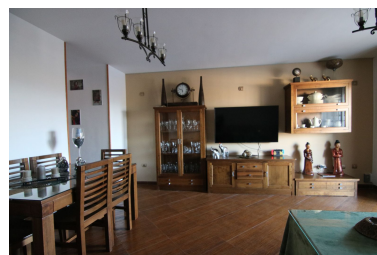

Precio: 189.900 €

Estado: Venta

Tipo de propiedad:  
Apartamento

Plazas: por petición

Día de la impresión : 18th  
Octubre 2024

---

---

Descripción: Precioso dúplex a muy pocos minutos del centro de Coín, con una preciosa terraza con vistas despejadas, amplio salón luminoso, cocina totalmente equipada, cerca de colegios, supermercados, instituto, campo de fútbol. En la primera planta encontraremos una amplia cocina, un aseo y un amplio salón con una terraza en la cual poder disfrutar de bbq y atardeceres. En la segunda planta encontraran dos amplias habitaciones en guardilla, dos roperos empotrados y un amplio baño con bañera. No pierdas esta oportunidad.