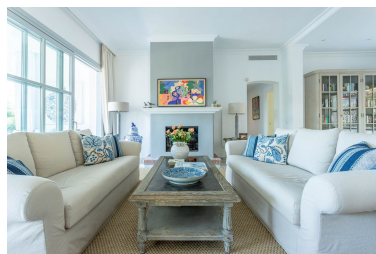

Precio: 3.995.000 €

Estado: Venta

Tipo de propiedad: Villa

Plazas: por petición

Día de la impresión : 10th
Julio 2026

Descripción: Villa - Chalet, Sierra Blanca, Costa del Sol. 4 Dormitorios, 4 Baños, Construidos 370 m², Terraza 50 m², Jardín/Terreno 1200 m². Orientación : Sureste, Sur, Suroeste. Estado : Excelente. Piscina : Privada. Climatización : Aire Acondicionado, Chimenea. Vistas : ■Mar, ■Jardín. Características ■: ■Terraza Cubierta, ■Armarios ■Empotrados, ■Terraza ■Privada, Baño ■En-Suite, ■Suelos de ■Mármol. Muebles : Sin ■Amueblar, Opcionales. Cocina ■: Equipada. Jardín ■: Privado. Seguridad : ■Portero ■Automático, ■Alarma. Aparcamiento ■: ■Garaje, ■Privado.