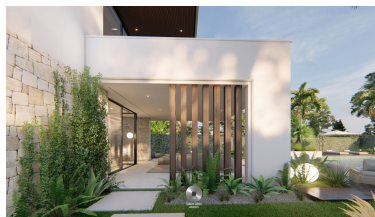

Villa en Estepona

Referencia: R4223905

Dormitorios: 5

Baños: 5

M²: 800

Precio: 5.900.000 €

Estado: Venta

Tipo de propiedad: Villa

Plazas: por petición

Día de la impresión : 4th
Diciembre 2024

Descripción: Villa de lujo con magníficas vistas al mar en zona El Saladillo Esta propiedad cuenta con una amplia variedad de amenidades con un mayor nivel de calidad, diseñadas para atender y satisfacer los gustos y requerimientos más exigentes. Creado con acabados de primera calidad. Sistema domótico de última generación, suelo radiante, baldosas italianas e iluminación arquitectónica de marca. DISTRIBUCIÓN CÓMODA EN UN ENTORNO PRIVILEGIADO Sala de estar de planta abierta y terraza en la azotea Amplio jardín con fantástico entorno mediterráneo. Gran sótano con sala de juegos. MAGNÍFICAS VISTAS AL MAR A tan solo 5 minutos de Puerto Banús Entorno atractivo y prestigioso campo de golf en urbanización exclusiva SATISFACCIÓN GARANTIZADA Esta hermosa propiedad tiene un gran espacio abierto con atención a cada detalle y equipada con todas las comodidades, es una oportunidad que no debe perderse.