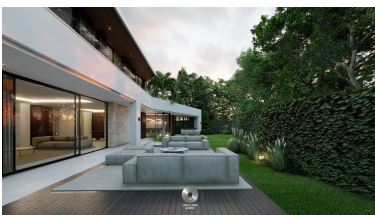

## Villa en Estepona

Referencia: R4223905

Dormitorios: 5

Baños: 5

M<sup>2</sup>: 800

Precio: 5.900.000 €

Estado: Venta

Tipo de propiedad: Villa

Plazas: por petición

Día de la impresión : 30th

Enero 2025

Descripción: Villa de lujo con magníficas vistas al mar en zona El Saladillo Esta propiedad cuenta con una amplia variedad de amenidades con un mayor nivel de calidad, diseñadas para atender y satisfacer los gustos y requerimientos más exigentes. Creado con acabados de primera calidad. Sistema domótico de última generación, suelo radiante, baldosas italianas e iluminación arquitectónica de marca. DISTRIBUCIÓN CÓMODA EN UN ENTORNO PRIVILEGIADO Sala de estar de planta abierta y terraza en la azotea Amplio jardín con fantástico entorno mediterráneo. Gran sótano con sala de juegos. MAGNÍFICAS VISTAS AL MAR A tan solo 5 minutos de Puerto Banús Entorno atractivo y prestigioso campo de golf en urbanización exclusiva SATISFACCIÓN GARANTIZADA Esta hermosa propiedad tiene un gran espacio abierto con atención a cada detalle y equipada con todas las comodidades, es una oportunidad que no debe perderse.