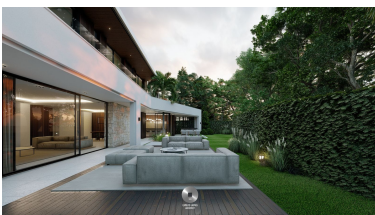

Villa en Estepona

Referencia: R4223905

Dormitorios: 5

Baños: 5

M²: 800

Precio: 5.900.000 €

Estado: Venta

Tipo de propiedad: Villa

Plazas: por petición

Día de la impresión : 23rd
Octubre 2024

Descripción: Villa de lujo con magníficas vistas al mar en zona El Saladillo Esta propiedad cuenta con una amplia variedad de amenidades con un mayor nivel de calidad, diseñadas para atender y satisfacer los gustos y requerimientos más exigentes. Creado con acabados de primera calidad. Sistema domótico de última generación, suelo radiante, baldosas italianas e iluminación arquitectónica de marca. DISTRIBUCIÓN CÓMODA EN UN ENTORNO PRIVILEGIADO Sala de estar de planta abierta y terraza en la azotea Amplio jardín con fantástico entorno mediterráneo. Gran sótano con sala de juegos. MAGNÍFICAS VISTAS AL MAR A tan solo 5 minutos de Puerto Banús Entorno atractivo y prestigioso campo de golf en urbanización exclusiva SATISFACCIÓN GARANTIZADA Esta hermosa propiedad tiene un gran espacio abierto con atención a cada detalle y equipada con todas las comodidades, es una oportunidad que no debe perderse.