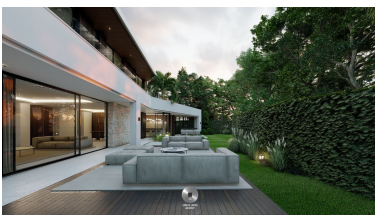

Villa en Estepona

Referencia: R4223905

Dormitorios: 5

Baños: 5

M²: 800

Precio: 5.900.000 €

Estado: Venta

Tipo de propiedad: Villa

Plazas: por petición

Día de la impresión : 4th
Diciembre 2024

Descripción: Villa de lujo con magníficas vistas al mar en zona El Saladillo Esta propiedad cuenta con una amplia variedad de amenidades con un mayor nivel de calidad, diseñadas para atender y satisfacer los gustos y requerimientos más exigentes. Creado con acabados de primera calidad. Sistema domótico de última generación, suelo radiante, baldosas italianas e iluminación arquitectónica de marca. DISTRIBUCIÓN CÓMODA EN UN ENTORNO PRIVILEGIADO Sala de estar de planta abierta y terraza en la azotea Amplio jardín con fantástico entorno mediterráneo. Gran sótano con sala de juegos. MAGNÍFICAS VISTAS AL MAR A tan solo 5 minutos de Puerto Banús Entorno atractivo y prestigioso campo de golf en urbanización exclusiva SATISFACCIÓN GARANTIZADA Esta hermosa propiedad tiene un gran espacio abierto con atención a cada detalle y equipada con todas las comodidades, es una oportunidad que no debe perderse.