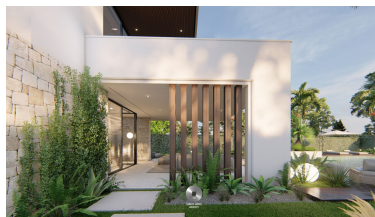

Plazas: por petición

Día de la impresión : 30th

Enero 2025

Descripción: Villa de lujo con magníficas vistas al mar en zona El Saladillo Esta propiedad cuenta con una amplia variedad de amenidades con un mayor nivel de calidad, diseñadas para atender y satisfacer los gustos y requerimientos más exigentes. Creado con acabados de primera calidad. Sistema domótico de última generación, suelo radiante, baldosas italianas e iluminación arquitectónica de marca. DISTRIBUCIÓN CÓMODA EN UN ENTORNO PRIVILEGIADO Sala de estar de planta abierta y terraza en la azotea Amplio jardín con fantástico entorno mediterráneo. Gran sótano con sala de juegos. MAGNÍFICAS VISTAS AL MAR A tan solo 5 minutos de Puerto Banús Entorno atractivo y prestigioso campo de golf en urbanización exclusiva SATISFACCIÓN GARANTIZADA Esta hermosa propiedad tiene un gran espacio abierto con atención a cada detalle y equipada con todas las comodidades, es una oportunidad que no debe perderse.