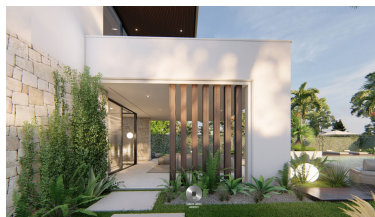

Villa en Estepona

Referencia: R4223905

Dormitorios: 5

Baños: 5

M²: 800

Precio: 5.900.000 €

Estado: Venta

Tipo de propiedad: Villa

Plazas: por petición

Día de la impresión : 23rd
Octubre 2024

Descripción: Villa de lujo con magníficas vistas al mar en zona El Saladillo Esta propiedad cuenta con una amplia variedad de amenidades con un mayor nivel de calidad, diseñadas para atender y satisfacer los gustos y requerimientos más exigentes. Creado con acabados de primera calidad. Sistema domótico de última generación, suelo radiante, baldosas italianas e iluminación arquitectónica de marca. DISTRIBUCIÓN CÓMODA EN UN ENTORNO PRIVILEGIADO Sala de estar de planta abierta y terraza en la azotea Amplio jardín con fantástico entorno mediterráneo. Gran sótano con sala de juegos. MAGNÍFICAS VISTAS AL MAR A tan solo 5 minutos de Puerto Banús Entorno atractivo y prestigioso campo de golf en urbanización exclusiva SATISFACCIÓN GARANTIZADA Esta hermosa propiedad tiene un gran espacio abierto con atención a cada detalle y equipada con todas las comodidades, es una oportunidad que no debe perderse.