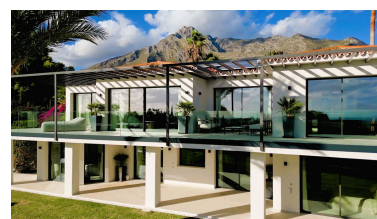

## Villa en The Golden Mile

Referencia: R4218943

Dormitorios: 5

Baños: por petición

M<sup>2</sup>: 405

Precio: 4.290.000 €

Estado: Venta

Tipo de propiedad: Villa

Plazas: por petición

Día de la impresión : 21st  
Mayo 2026

Descripción: Villa de lujo totalmente reformada, situada en la Milla de Oro, con vistas panorámicas al Mediterráneo y La Concha, y la comodidad de estar a un paso del centro de Marbella y del Swans International School. La propiedad está siendo remodelada actualmente por una empresa con más de 20 años de experiencia en Marbella, y contará con un interior de lujo de alta gama, completo con la última tecnología. Con una espaciosa sala de estar cerrada de 405 m2 llena de luz natural, con una sala de estar considerable con chimenea, cocina de lujo con electrodomésticos de alta gama, comedor, 5 dormitorios y 5 baños más un aseo para invitados. Con increíbles vistas panorámicas al mar desde la sala de estar, el dormitorio principal y el solárium en la azotea de 179 m2. En el exterior tiene más de 700m2 de terrazas cubiertas y descubiertas, todo dentro de un jardín maduro, con piscina privada y estacionamiento cubierto para hasta 3 autos. Ubicado en un lugar tranquilo con la tranquilidad de las patrullas de seguridad durante la noche. Las características principales incluyen, Calefacción por suelo radiante y aire acondicionado central con sistema de control air-zone. Baños nuevos con accesorios de alta calidad. Cocina de alta calidad y lavadero totalmente equipado. Chimenea interior de gas Preinstalación solar y fotovoltaica Terraza salón con balaustrada de cristal de lujo y pérgola metálica que cubre toda la zona. Debido a que se completará en junio de 2023, se puede vender amueblado o sin amueblar para cumplir con los requisitos de los compradores.